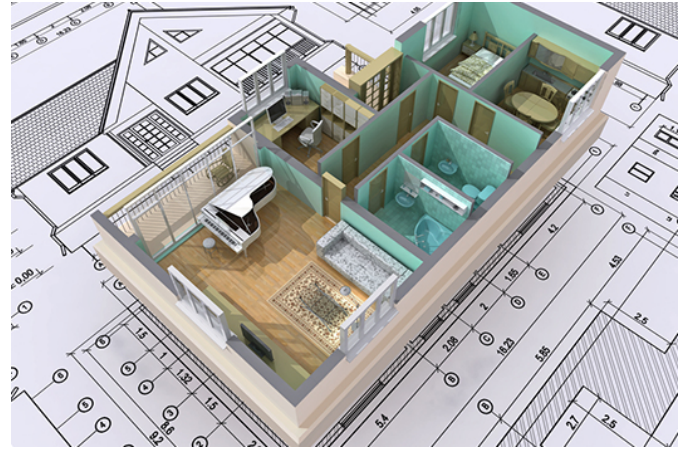

Cables 450/750 V

H07V-K

Descripción

Los cables H07V-K son los indicados para la realización de instalaciones fijas en viviendas, locales y oficinas, cuadros eléctricos de control y alumbrado doméstico e industrial. Son de fácil instalación gracias a su aislamiento superdeslizante y gran flexibilidad.

Normas de referencia: UNE-EN 50525-2-31, EN 50525-2-31 e IEC 60227-3

Aplicaciones

Según el REBT 2002, para las siguientes instalaciones:

- ITC-BT 20 Instalaciones interiores o receptoras
- ITC-BT 26 Instalaciones interiores en viviendas
- ITC-BT 27 Instalaciones interiores en viviendas. Locales que contienen una bañera o ducha.
- ITC-BT 29 Instalaciones en locales con riesgo de incendio o explosión
- ITC-BT 30 Instalaciones en locales de características especiales
- ITC-BT 41 Instalaciones eléctricas en caravanas y en parques de caravanas