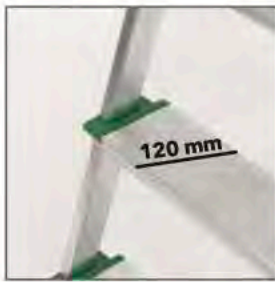

EN 131

PRO

Opción

SUPER

Escalera de aluminio de **peldaño ancho (120 mm) reforzada de elevada robustez y durabilidad gracias al espesor de aluminio de sus perfiles y el doble remachado trasero de peldaños**. Plataforma lacada para evitar superficies cortantes, cintas de seguridad a partir de 5 peldaños. Ahora con **nuevos tacos súper grip para evitar accidentes por deslizamiento fortuito**.

Referencia								
01-001-003	3	0,57m	2,57m	1,20m	0,41m	1,20m	0,14m	3,78kg
01-001-004	4	0,79m	2,79m	1,41m	0,45m	1,51m	0,14m	4,57kg
01-001-005	5	1,02m	3,02m	1,63m	0,48m	1,74m	0,14m	5,42kg
01-001-006	6	1,23m	3,23m	1,84m	0,50m	1,89m	0,14m	6,34kg
01-001-007	7	1,44m	3,44m	2,06m	0,53m	2,20m	0,14m	7,20kg
01-001-008	8	1,65m	3,65m	2,27m	0,59m	2,43m	0,14m	8,08kg