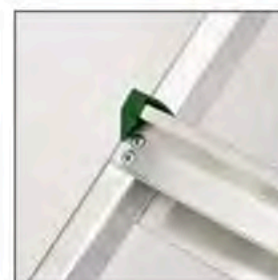

EN 131

BRICO

Opción

ENERGY - CLASSIK

Ver Vídeo

CLASSIK

Escalera de aluminio para uso doméstico & bricolaje (DIY) de **elevada robustez y durabilidad gracias al espesor de aluminio de sus perfiles y el doble remachado trasero de peldaños**. Plataforma lacada para evitar superficies cortantes, peldaños estriados antideslizantes y arco de seguridad. Cintas de seguridad a partir de 5 peldaños y tacos antideslizantes.

Referencia		A_1	A_2	A_3				
01-002-012	2	0,36m	2,36m	0,97m	0,38m	1,05m	0,12m	2,48kg
01-002-013	3	0,56m	2,56m	1,17m	0,40m	1,28m	0,12m	3,04kg
01-002-014	4	0,67m	2,67m	1,38m	0,43m	1,51m	0,12m	3,62kg
01-002-015	5	0,98m	2,98m	1,59m	0,45m	1,74m	0,12m	4,23kg
01-002-016	6	1,19m	3,19m	1,81m	0,48m	1,97m	0,12m	4,93kg
01-002-017	7	1,40m	3,40m	2,01m	0,50m	2,20m	0,13m	5,84kg
01-002-018	8	1,61m	3,61m	2,22m	0,52m	2,43m	0,13m	6,51kg