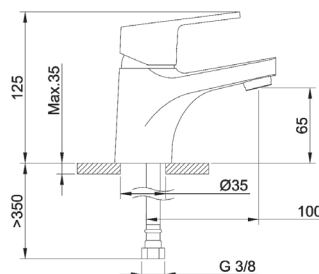

MONOMANDO LAVABO

CÓDIGO PROFER	PH1253
CÓDIGO	14015423
EAN	8425319366555

CARACTERÍSTICAS TÉCNICAS

COLOR	CONEXIÓN	ACABADO	CUERPO MATERIAL	MANETA MATERIAL	INSTALACIÓN
-------	----------	---------	-----------------	-----------------	-------------

●	HEMBRA (3/8")	CROMADO	LATÓN	ZAMAK	REPISA
---	---------------	---------	-------	-------	--------

DIMENSIONES Y PESOS

MEDIDA PRODUCTO (CM) (Largo x Ancho x Alto)	PESO NETO (G) (producto)	MEDIDA EMBALAJE (CM) (Largo x Ancho x Alto)	PESO BRUTO (G) (embalaje)
5 x 12,5 x 14,5	810	6,5 x 13 x 17	990

INFORMACIÓN ADICIONAL

Grifo para lavabo de 65 mm con maneta metálica, aireador sintético, cartucho cerámico diámetro 40, según norma EN 817. Latiguillos de 40 cm incluidos. Acabado en cromo. El grifo dispone de un conjunto de fijación de latón/acero inoxidable y un índice posicionado en la parte inferior de la maneta.