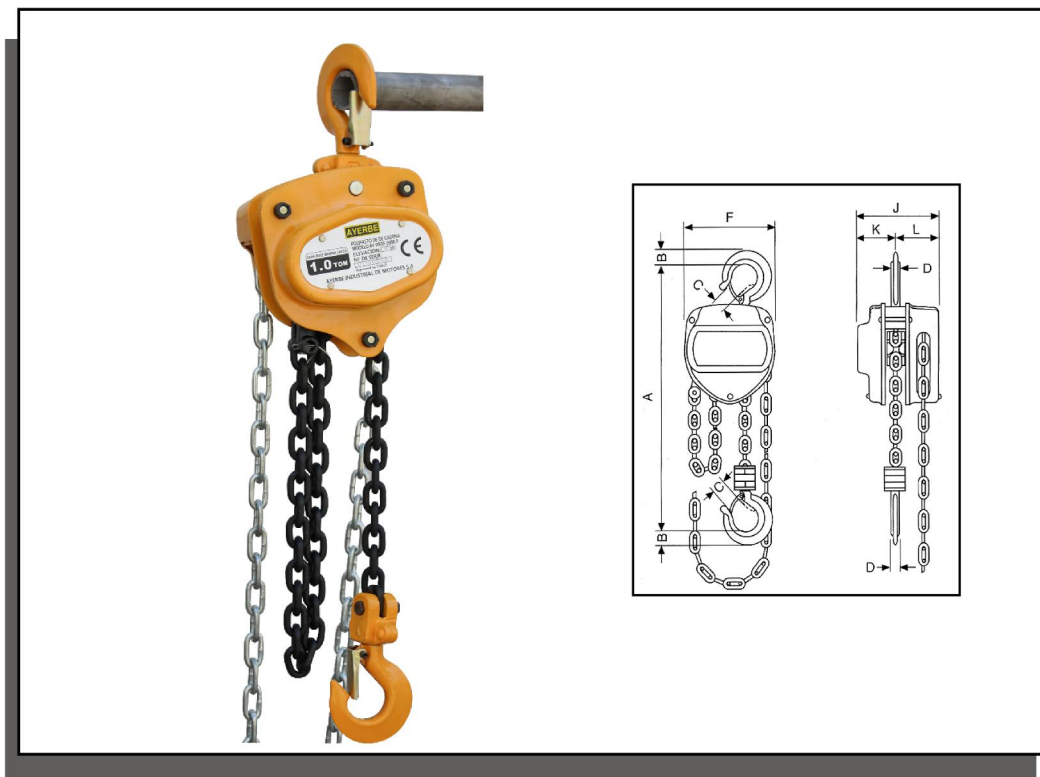

## POLIPASTO MANUAL DE CADENA AY - PROF - 1000-P

Capacidad máx:	1000 kg.							
Altura elevación:	6 m.							
Carga de prueba:	15 Kn.							
Esfuerzo de elevación:	309 Nw.							
Nº de cadenas:	1							
Diámetro cadena:	6 mm.							
Dimensiones:	317 x 140 x 158 mm.							
Peso:	16,4 kg.							
Normativas:	CE / GS / TÜV							
Referencia:	580380							
<b>TN</b> \ <b>mm.</b>	<b>A</b>	<b>B</b>	<b>C</b>	<b>D</b>	<b>F</b>	<b>J</b>	<b>K</b>	<b>L</b>
1	317	21	27	15	158	140	70	70