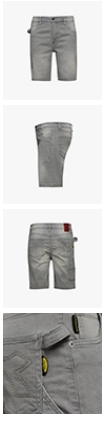

Diadora Utility
BERMUDA STONE

Arbeits-Bermuda-Shorts

Farbe: SCHMUTZIGE WÄSCHE

Produkt: 702.173549_C6207

Sizes: 28/ 38

Farbe: DENIM LIGHT GRAY

Produkt: 702.173549_75147

Sizes: 28/ 38

Technologie

Zertifizierungen & Plus

Beschreibung

Bermudas aus Stretch-Denim, Hammerschlaufe, Zollstocktasche, stone washed.

Ausstattung

Materials

Denim 98%, Baumwolle 2%,
Elasthan, 11 Unzen (OZ).

Diadora Utility
BERMUDA STONE

Bermuda work shorts

Color: DIRTY WASHING

Item: 702.173549_C6207
Sizes: 28/ 38

Color: DENIM LIGHT GRAY

Item: 702.173549_75147
Sizes: 28/ 38

Tecnologies

Certifications & Plus

Description

Stretch denim Bermuda shorts, hammer holder, tape measure pocket, stonewashed finish.