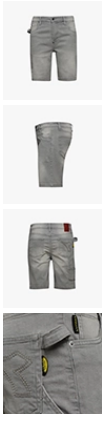

b-Fit
STRETCH
B-FIT STRETCH

Certifications & Plus

Description

Bermuda en denim stretch avec porte-marteau, poche porte-mètre, délavage stone wash.

Caractéristique

Materials

Denim 98 %, Coton 2 % Élasthanne, 11 once (OZ).

Diadora Utility BERMUDA STONE

Bermudas de trabajo

Color: LAVADO SUCIO

Artículo: 702.173549_C6207

Sizes: 28/ 38

Color: DENIM LIGHT GRAY

Artículo: 702.173549_75147

Sizes: 28/ 38

Tecnologías

b-Fit
STRETCH
B-FIT STRETCH

Certificaciones & Plus

Descripción

Bermudas de denim elástico con portamartillo, bolsillo portametro y lavado a la piedra.

Características

Materials

Denim 98 % algodón, 2 % elastano,
11 onzas (OZ).

Diadora Utility
BERMUDA STONE

Arbeits-Bermuda-Shorts

Farbe: SCHMUTZIGE WÄSCHE

Produkt: 702.173549_C6207

Sizes: 28/ 38

Farbe: DENIM LIGHT GRAY

Produkt: 702.173549_75147

Sizes: 28/ 38