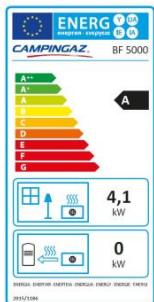

ESTUFA GAS LLAMA AZUL - BF5000 Plus Antracita

REFERENCIA: 3000006761

EAN: 3138522124304

NUEVO

Y POR TU COMPRA,
LLÉVATE LA **BOTELLA DE GAS CEPSA**
y disfruta de:

33€
descuento

9€ para tus próximas botellas.
+ ALTA GRATIS
Valorada en 24 €

Puedes hacer tu pedido ya en
o llamando al **914 416 416**
o capturando este **QR**.

CAMPINGAZ
CEPSA

*Máximo 2 unidades de 3 € de descuento en el lote de 100 unidades hasta el 30/09/2023 solo para pedidos realizados a través de un distribuidor Campingaz (módulo por compra de botella) y dentro del ámbito de cobertura de la campaña. Promoción y garantía. No válida en compras de botella en Estaciones de Servicio y Puntos de Venta autorizadas. No acumulable con otras ofertas de Campingaz.

4010092117

NUEVO PACKAGING A COLOR

Conexión: Gas Butano, botella doméstica (goma incluida e instalada).

Potencia: 4100 W (3 posiciones)

Consumo: 299 gr./h

Dimensión: 78x45x35 cm

Peso: 13.80 Kg

Encendido: **Piezo Electrónico**

Seguridad: Analizador de atmósfera y Termopar. El gas se corta si la llama se apaga o si falta oxígeno.

Ruedas pivotantes para mejor transporte y estabilidad.

Capacidad de climatización 120 m³

Regulador: 30 gr.. (vendido separadamente)