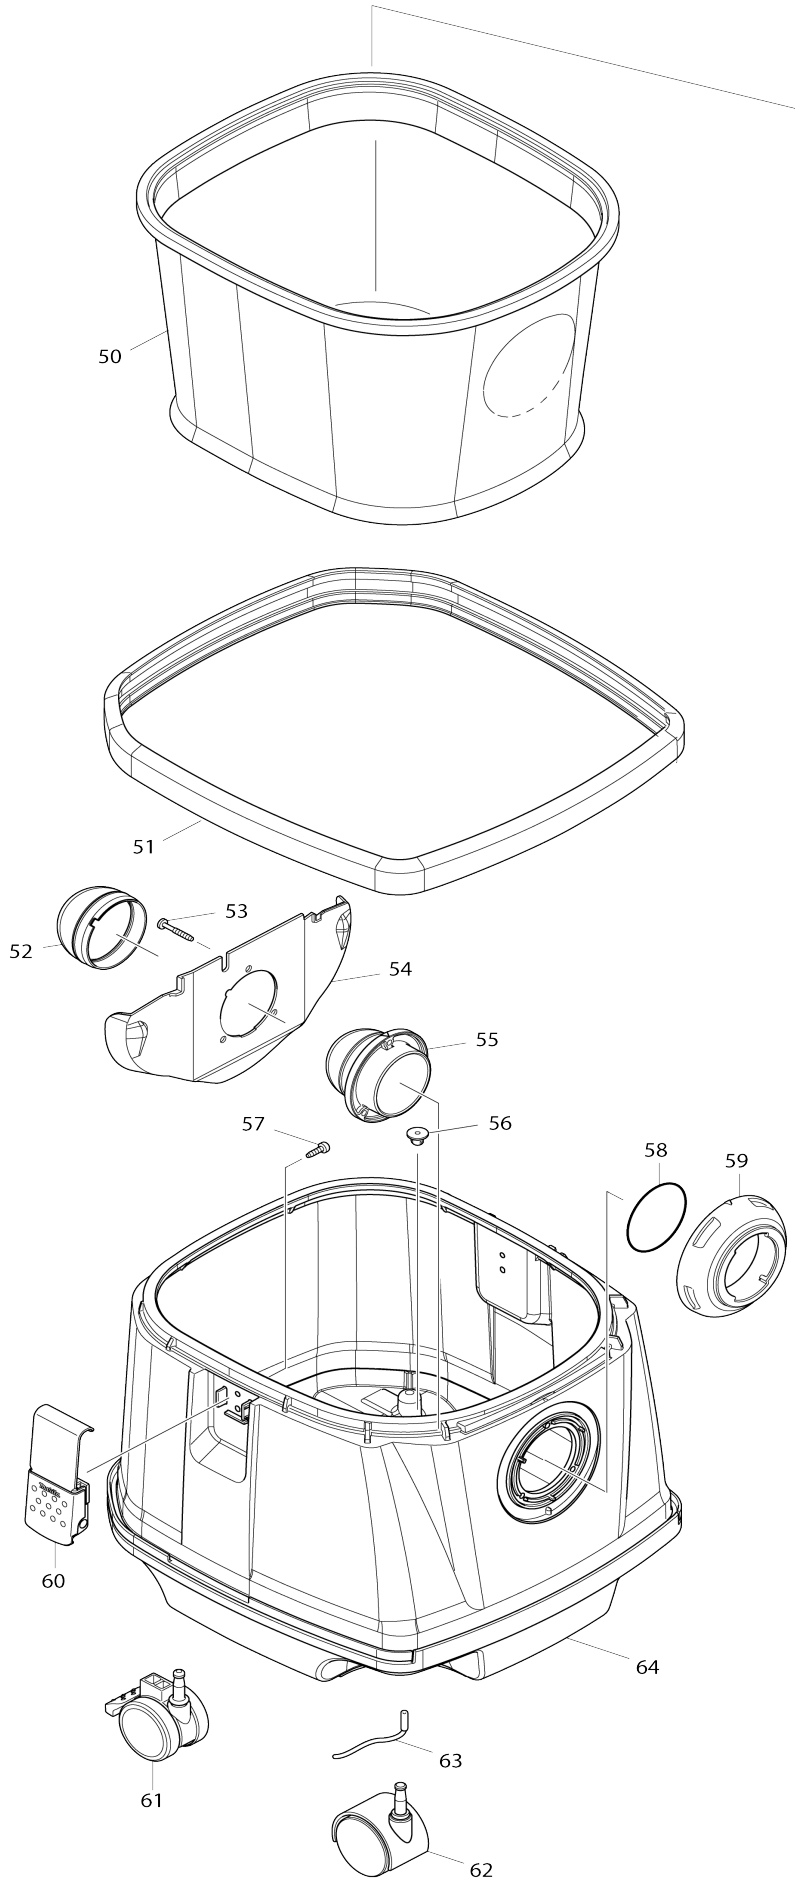

Model No.DVC155L CORDLESS VACUUM CLEANER

Model No.DVC155L CORDLESS VACUUM CLEANER

Model No.DVC155L CORDLESS VACUUM CLEANER

Item No.	Parts No.	Description	Interchangability	Q'ty	New/Old	Note1	Note2
001	143174-5	BATTERY COVER COMPLETE		1			
C10	891977-8	CAUTION LABEL		1			
002	857B71-8	DVC155L NAME PLATE		1			
003	455734-4	GRIP		1			
004	459262-1	SWITCH BUTTON		1			
005	234273-5	COMPRESSION SPRING 20		2			
006	266340-8	TAPPING SCREW 4X65		6			
007	144409-7	COWLING COMPLETE		1			
D10		INC. 8,9					
008	263005-3	RUBBER PIN 6		4			
009	424688-6	TOP DAMPER		1			
010	266326-2	TAPPING SCREW 4X18		2			
011	451343-7	SWITCH HOLDER		1			
012	686023-8	RECEPTACLE SLEEVE		4			
013	650622-2	SWITCH		1			
014	961062-2	STOP RING E-12		1			
015	620649-6	LED CIRCUIT		1			
016	631922-9	SUB CONTROLLER		1			
017	961013-5	STOP RING E-7		1			
018	144479-6	SWITCH BASE COMPLETE		1			
C10	812D41-6	INDICATION LABEL		1			
019	213176-6	O RING 14		1			
020	455733-6	SWITCH LEVER		1			
021	213054-0	O RING 9		1			
022	451344-5	SWITCH DIAL		1			
023	455728-9	BATTERY COVER HOOK		1			
024	231240-1	COMPRESSION SPRING 7		1			
025	644808-8	TERMINAL		2			
026	455729-7	TERMINAL BASE		1			
027	620639-9	CONTROLLER		1			
029	651910-0	SWITCH D2VW-01-3HS		1			
030	686039-3	RECEPTACLE SLEEVE		1			
031	857B79-2	DVC155L SERIAL NO. LABEL		1			
033	252268-6	HEX. NUT M6		1			
034	412581-6	SEPARATOR		1			
035	253752-4	FLAT WASHER 8		1			
036	240178-9	FAN 104		1			
037	313062-2	FLANGE		1			
038	424685-2	RUBBER RING 60		1			
039	127602-8	MOTOR ASSEMBLY		1			
D10		INC. 66-76					
040	424686-0	RUBBER RING 120		1			
041	422590-7	SUPPORT RING		1			
042	424690-9	REAR BLOCK FILTER		2			
043	143175-3	TANK COVER COMPLETE		1			
D10		INC. 44,45					
044	424691-7	BAND DAMPER		1			