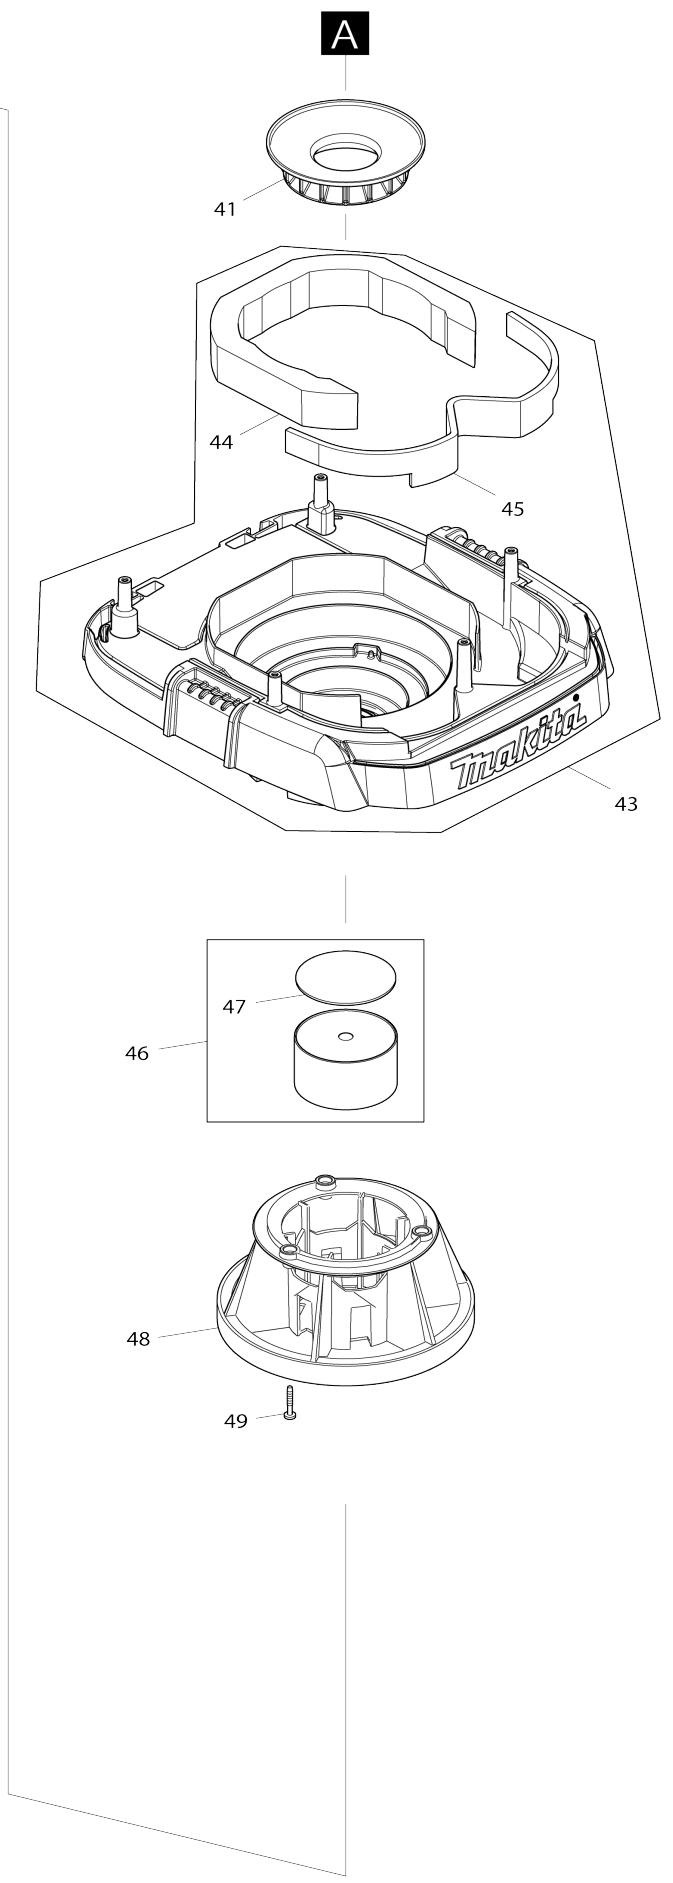

Model No.DVC155L CORDLESS VACUUM CLEANER

Model No.DVC155L CORDLESS VACUUM CLEANER

Model No.DVC155L CORDLESS VACUUM CLEANER

Item No.	Parts No.	Description	Interchangability	Q'ty	New/Old	Note1	Note2
001	143174-5	BATTERY COVER COMPLETE		1			
C10	891977-8	CAUTION LABEL		1			
002	857B71-8	DVC155L NAME PLATE		1			
003	455734-4	GRIP		1			
004	459262-1	SWITCH BUTTON		1			
005	234273-5	COMPRESSION SPRING 20		2			
006	266340-8	TAPPING SCREW 4X65		6			
007	144409-7	COWLING COMPLETE		1			
D10		INC. 8,9					
008	263005-3	RUBBER PIN 6		4			
009	424688-6	TOP DAMPER		1			
010	266326-2	TAPPING SCREW 4X18		2			
011	451343-7	SWITCH HOLDER		1			
012	686023-8	RECEPTACLE SLEEVE		4			
013	650622-2	SWITCH		1			
014	961062-2	STOP RING E-12		1			
015	620649-6	LED CIRCUIT		1			
016	631922-9	SUB CONTROLLER		1			
017	961013-5	STOP RING E-7		1			
018	144479-6	SWITCH BASE COMPLETE		1			
C10	812D41-6	INDICATION LABEL		1			
019	213176-6	O RING 14		1			
020	455733-6	SWITCH LEVER		1			
021	213054-0	O RING 9		1			
022	451344-5	SWITCH DIAL		1			
023	455728-9	BATTERY COVER HOOK		1			
024	231240-1	COMPRESSION SPRING 7		1			
025	644808-8	TERMINAL		2			
026	455729-7	TERMINAL BASE		1			
027	620639-9	CONTROLLER		1			
029	651910-0	SWITCH D2VW-01-3HS		1			
030	686039-3	RECEPTACLE SLEEVE		1			
031	857B79-2	DVC155L SERIAL NO. LABEL		1			
033	252268-6	HEX. NUT M6		1			
034	412581-6	SEPARATOR		1			
035	253752-4	FLAT WASHER 8		1			
036	240178-9	FAN 104		1			
037	313062-2	FLANGE		1			
038	424685-2	RUBBER RING 60		1			
039	127602-8	MOTOR ASSEMBLY		1			
D10		INC. 66-76					
040	424686-0	RUBBER RING 120		1			
041	422590-7	SUPPORT RING		1			
042	424690-9	REAR BLOCK FILTER		2			
043	143175-3	TANK COVER COMPLETE		1			
D10		INC. 44,45					
044	424691-7	BAND DAMPER		1			