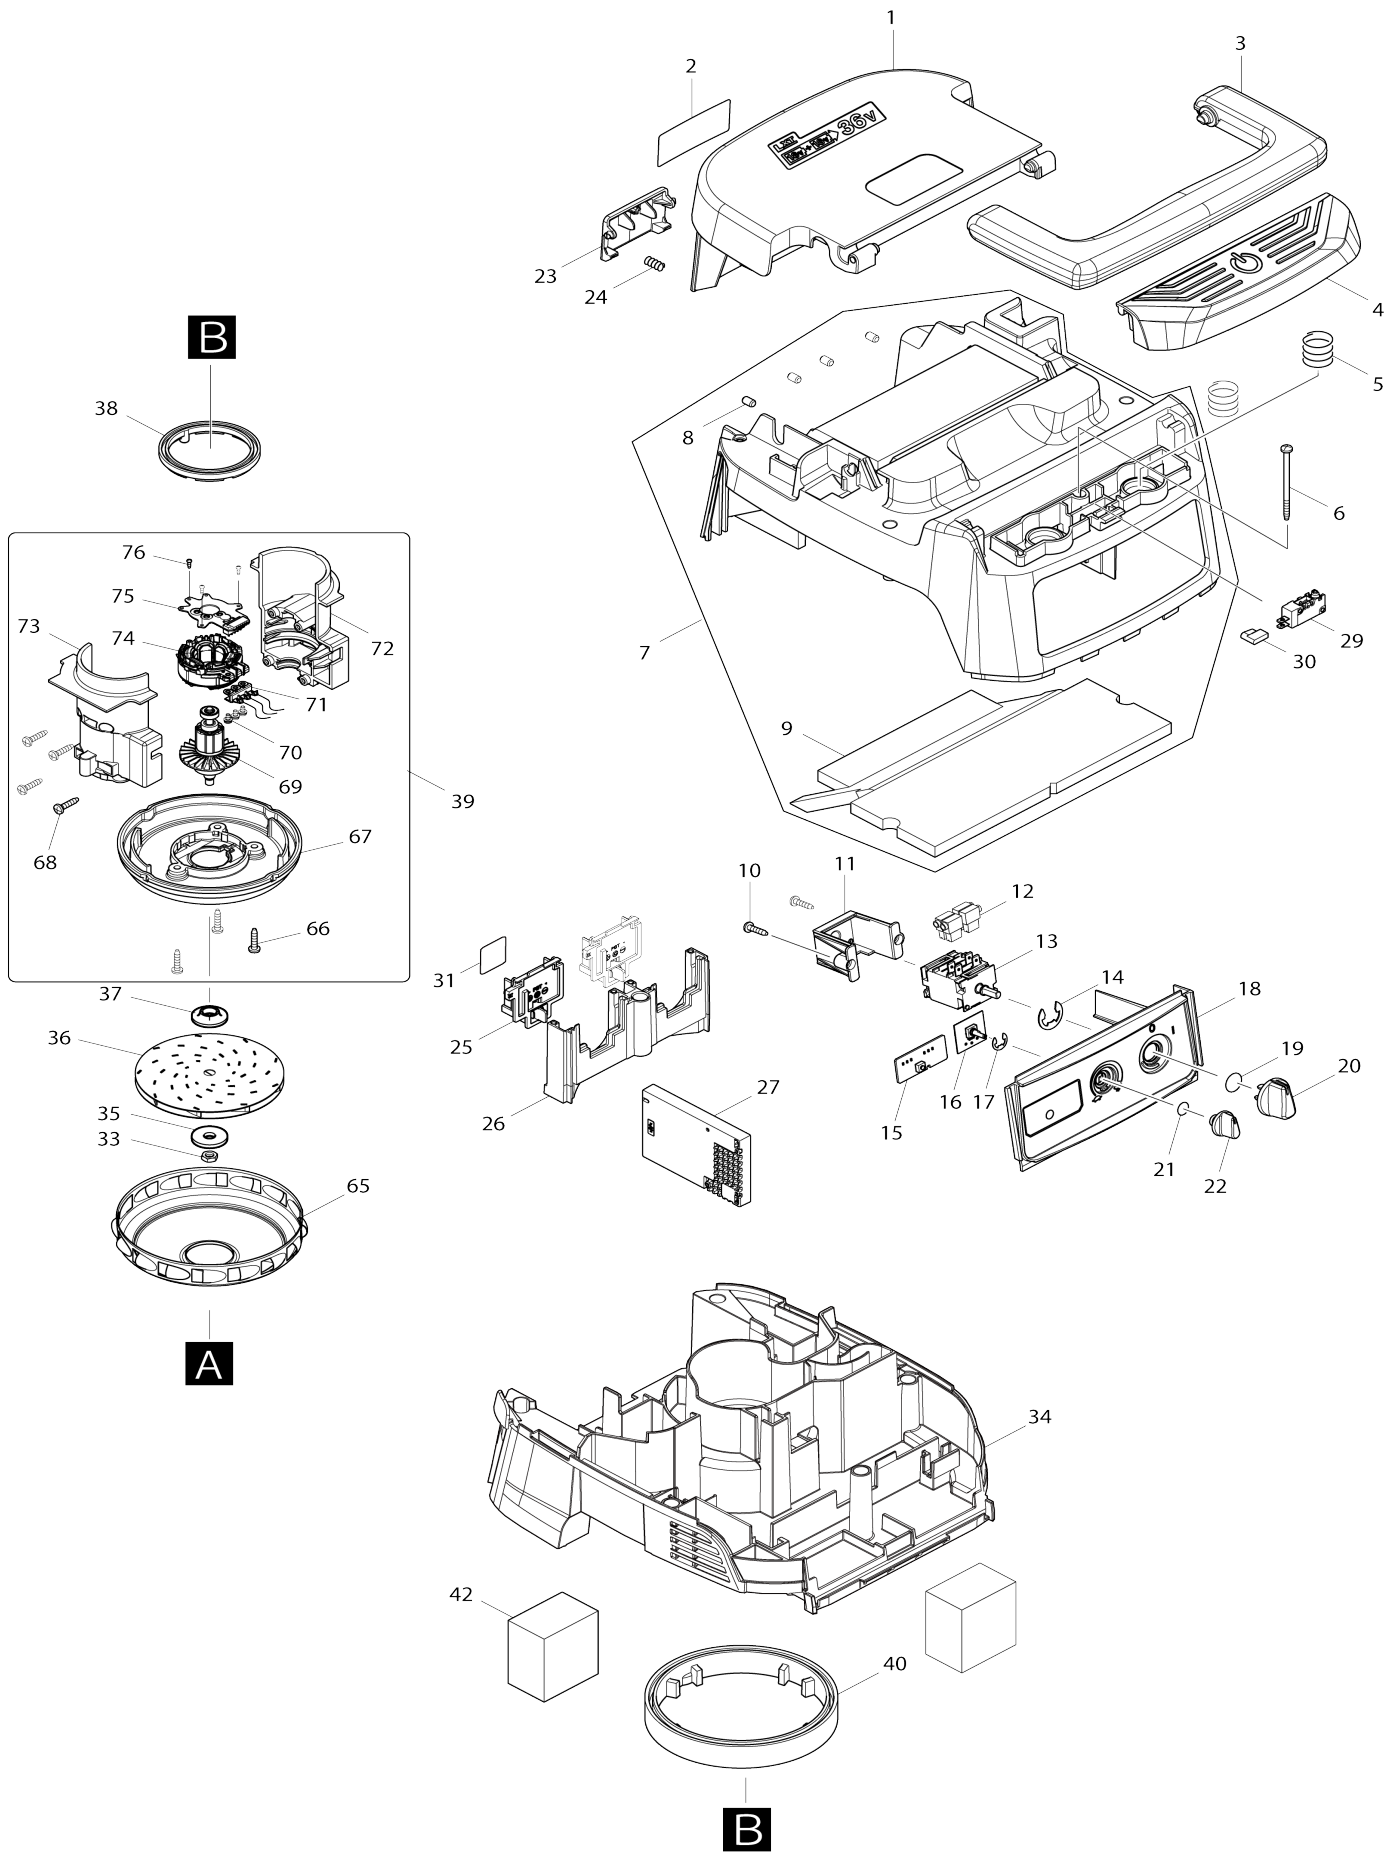

Model No.DVC155L CORDLESS VACUUM CLEANER

Model No.DVC155L CORDLESS VACUUM CLEANER

Model No.DVC155L CORDLESS VACUUM CLEANER

Item No.	Parts No.	Description	Interchangability	Q'ty	New/Old	Note1	Note2
001	143174-5	BATTERY COVER COMPLETE		1			
C10	891977-8	CAUTION LABEL		1			
002	857B71-8	DVC155L NAME PLATE		1			
003	455734-4	GRIP		1			
004	459262-1	SWITCH BUTTON		1			
005	234273-5	COMPRESSION SPRING 20		2			
006	266340-8	TAPPING SCREW 4X65		6			
007	144409-7	COWLING COMPLETE		1			
D10		INC. 8,9					
008	263005-3	RUBBER PIN 6		4			
009	424688-6	TOP DAMPER		1			
010	266326-2	TAPPING SCREW 4X18		2			
011	451343-7	SWITCH HOLDER		1			
012	686023-8	RECEPTACLE SLEEVE		4			
013	650622-2	SWITCH		1			
014	961062-2	STOP RING E-12		1			
015	620649-6	LED CIRCUIT		1			
016	631922-9	SUB CONTROLLER		1			
017	961013-5	STOP RING E-7		1			
018	144479-6	SWITCH BASE COMPLETE		1			
C10	812D41-6	INDICATION LABEL		1			
019	213176-6	O RING 14		1			
020	455733-6	SWITCH LEVER		1			
021	213054-0	O RING 9		1			
022	451344-5	SWITCH DIAL		1			
023	455728-9	BATTERY COVER HOOK		1			
024	231240-1	COMPRESSION SPRING 7		1			
025	644808-8	TERMINAL		2			
026	455729-7	TERMINAL BASE		1			
027	620639-9	CONTROLLER		1			
029	651910-0	SWITCH D2VW-01-3HS		1			
030	686039-3	RECEPTACLE SLEEVE		1			
031	857B79-2	DVC155L SERIAL NO. LABEL		1			
033	252268-6	HEX. NUT M6		1			
034	412581-6	SEPARATOR		1			
035	253752-4	FLAT WASHER 8		1			
036	240178-9	FAN 104		1			
037	313062-2	FLANGE		1			
038	424685-2	RUBBER RING 60		1			
039	127602-8	MOTOR ASSEMBLY		1			
D10		INC. 66-76					
040	424686-0	RUBBER RING 120		1			
041	422590-7	SUPPORT RING		1			
042	424690-9	REAR BLOCK FILTER		2			
043	143175-3	TANK COVER COMPLETE		1			
D10		INC. 44,45					
044	424691-7	BAND DAMPER		1			