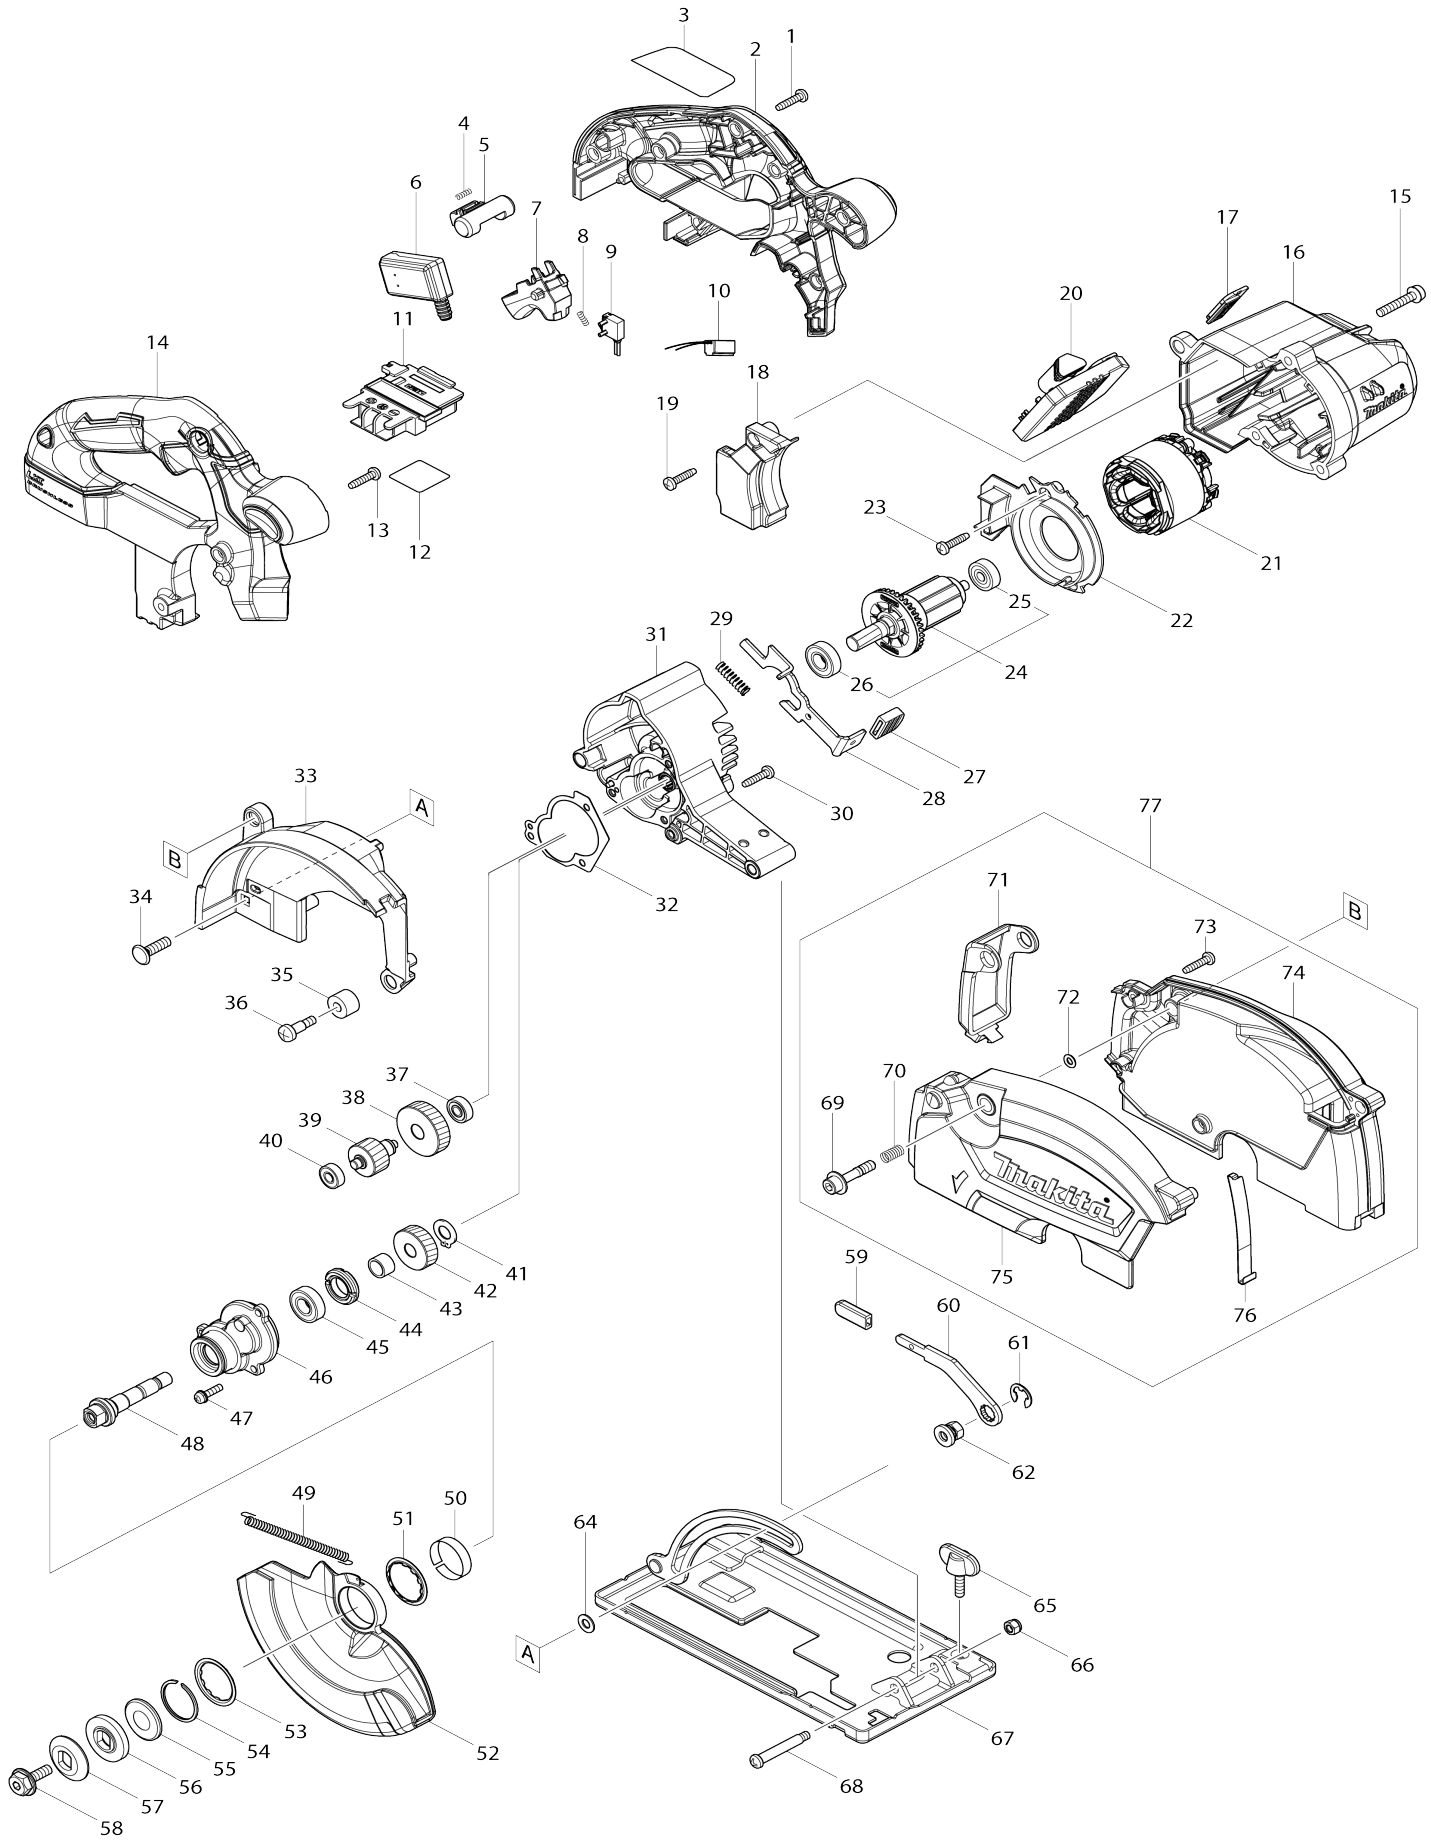

# Model No.DCS553 150MM CORDLESS METAL CUTTER

Model No.DCS553 150MM CORDLESS METAL CUTTER

Item No.	Parts No.	Description	Interchangeability	Q'ty	New/Old	Note1	Note2
001	265995-6	TAPPING SCREW 4X18		6			
002	183K13-3	HANDLE SET		1			
C10	263005-3	RUBBER PIN 6		2			
D10		INC. 14					
003	854S64-8	DCS553 NAME PLATE		1			
004	231433-0	COMPRESSION SPRING 4		1			
005	419704-7	LOCK OFF BUTTON		1			
006	651083-9	SWITCH C3XA-1PSPM		1			
007	458594-3	SWITCH LEVER		1			
008	231433-0	COMPRESSION SPRING 4		1			
009	632M68-2	SWITCH UNIT		1			
010	620936-3	LED CIRCUIT		1			
011	643874-2	TERMINAL		1			
012	854S72-9	DCS553 SERIAL NO. LABEL		1			
013	265995-6	TAPPING SCREW 4X18		2			
014	183K13-3	HANDLE SET		1			
C10	263005-3	RUBBER PIN 6		2			
D10		INC. 2					
015	911253-5	PAN HEAD SCREW M5X30		3			
016	458656-7	MOTOR HOUSING		1			
017	144251-6	INDICATION PLATE COMPLETE		1			
018	458657-5	MOTOR HOUSING COVER		1			
019	265995-6	TAPPING SCREW 4X18		1			
020	620938-9	CONTROLLER		1	*		
020-1	620L75-1	CONTROLLER	S	1			
021	629368-1	STATOR		1	*		
021-1	629C04-7	STATOR	S	1			
022	458658-3	BAFFLE PLATE		1			
023	265995-6	TAPPING SCREW 4X18		2			
024	519530-5	ROTOR ASS'Y		1	*		
D10		INC. 25,26					
024-1	510437-8	ROTOR ASS'Y	<	1	*		
D10		INC. 25,26					
024-2	510437-8	ROTOR ASS'Y	O	1			
D10		INC. 25,26					
025	210022-4	BALL BEARING 626DDW		1			
026	210069-8	BALL BEARING 6900DDW		1	*		
026-1	210214-5	BALL BEARING 6900DDW	<	1			
027	286039-9	CAP		1			
028	346885-3	SHAFT LOCK		1			
029	233117-6	COMPRESSION SPRING 6		1			
030	265995-6	TAPPING SCREW 4X18		2			
031	140D79-4	GEAR HOUSING COMPLETE		1			
C10	213961-7	O RING 22		1			
032	424715-9	GASKET		1			
033	458661-4	BLADE CASE		1			
034	266737-1	FLAT HEAD SQ. NECK BOLT M6X20		1			