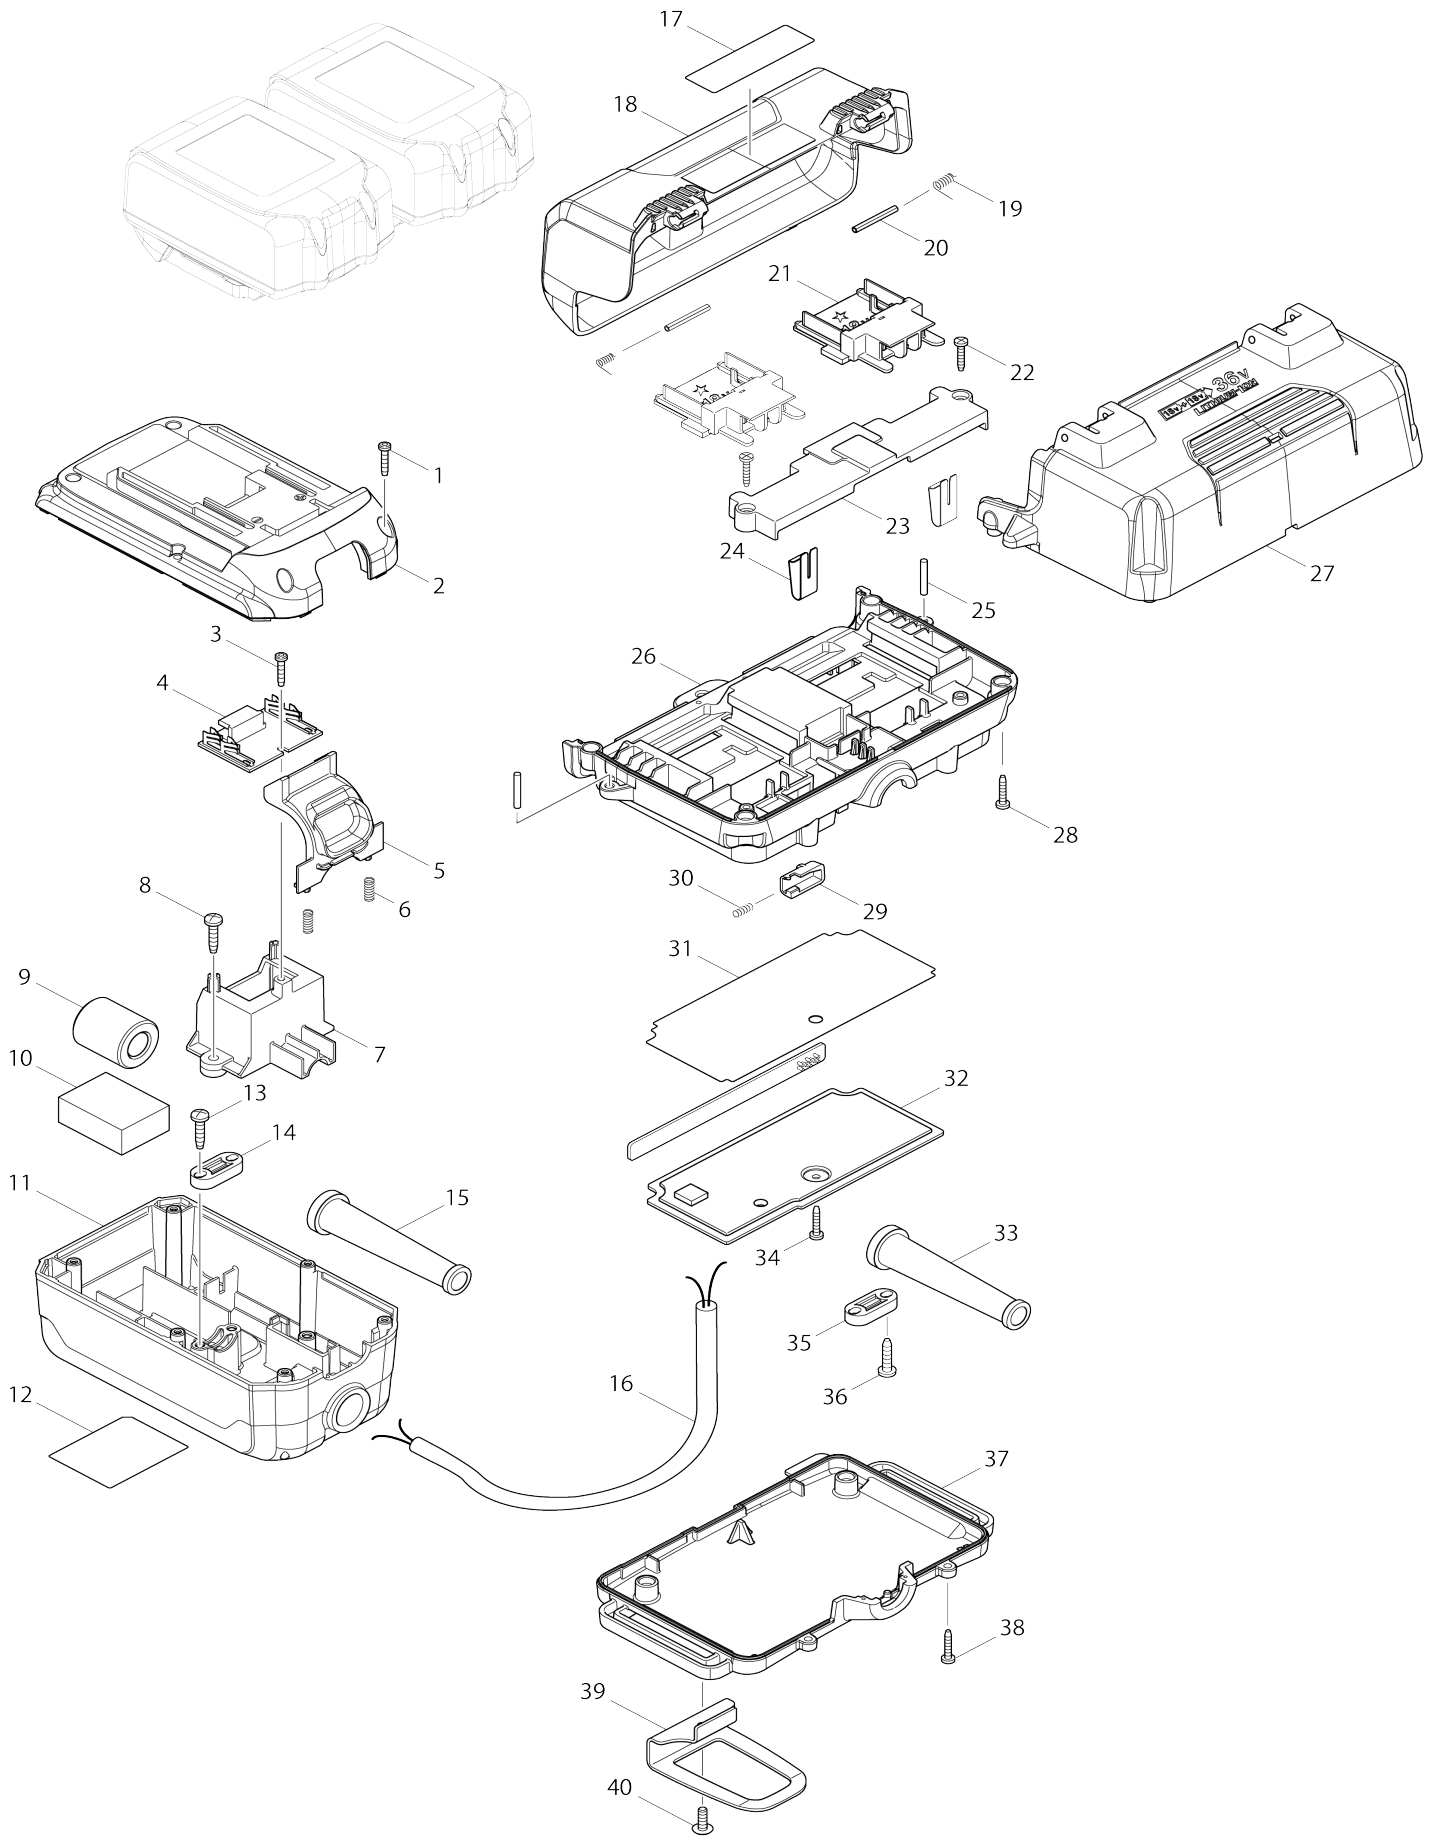

Model No.BCV01 BATTERY CONVERTER

Model No.BCV01 BATTERY CONVERTER

Item No.	Parts No.	Description	Interchangability	Q'ty	New/Old	Note1	Note2
001	266277-9	Hexalobular socket tapping screw 3X16		6			
002	452190-9	Outer case (upper) (black)		1			
003	266277-9	Hexalobular socket tapping screw 3X16		1			
004	631879-4	Terminal board complete		1			
005	140100-5	Hook complete		1			
006	234120-0	Compression spring 4		2			
007	451260-1	INNER SUPPORT		1			
008	266326-2	TAPPING SCREW 4X18		2			
009	688140-0	LINE FILTER		1			
010	685718-0	SPONGE SHEET		1			
011	451256-2	Outer case (under) (black)		1			
013	266326-2	TAPPING SCREW 4X18		2			
014	687140-7	STRAIN RELIEF		1			
015	682504-0	CORD GUARD 10-85		1			
016	660280-6	Power supply cord 14-3-1.6		1			
017	819285-5	MAKITA LOGO LABEL		1			
018	187081-2	Battery cover set (blue)		1			
C10	892537-9	Caution label		1			
D10		INC. 17					
019	233584-5	Torsion spring 4		2			
020	951075-1	SPRING PIN 3-28		2			
021	643860-3	TERMINAL		2	*		
021-1	643888-1	Terminal	S	2	*		
021-2	643899-6	TERMINAL	<	2			
022	266130-9	TAPPING SCREW BIND PT 3X16		2			
023	452636-5	TERMINAL HOLDER		1			
024	232267-4	LEAF SPRING		2			
025	256158-5	PIN 3		2			
026	140862-5	Center case complete		1	*		
026-1	141294-9	Center case complete (black)	S	1			
027	452635-7	Under cover (black)		1			
028	266130-9	TAPPING SCREW BIND PT 3X16		4			
029	452637-3	Slide latch		1			
030	231293-0	COMPRESSION SPRING 3		1			
031	452725-6	Protection plate		1			
032	620047-4	Adapter circuit		1	*		
032-1	620047-4	Adapter circuit	S	1			
033	682504-0	CORD GUARD 10-85		1			
034	266130-9	TAPPING SCREW BIND PT 3X16		1			
035	687140-7	STRAIN RELIEF		1			
036	266326-2	TAPPING SCREW 4X18		2			
037	452633-1	Top cover (black)		1			
038	266130-9	TAPPING SCREW BIND PT 3X16		4			
039	346401-1	Hook		1			
040	266622-8	+ TRUSS HEAD SCREW M4X12		1			

Please state Parts No. when your order.

Print Date 05/06/2024