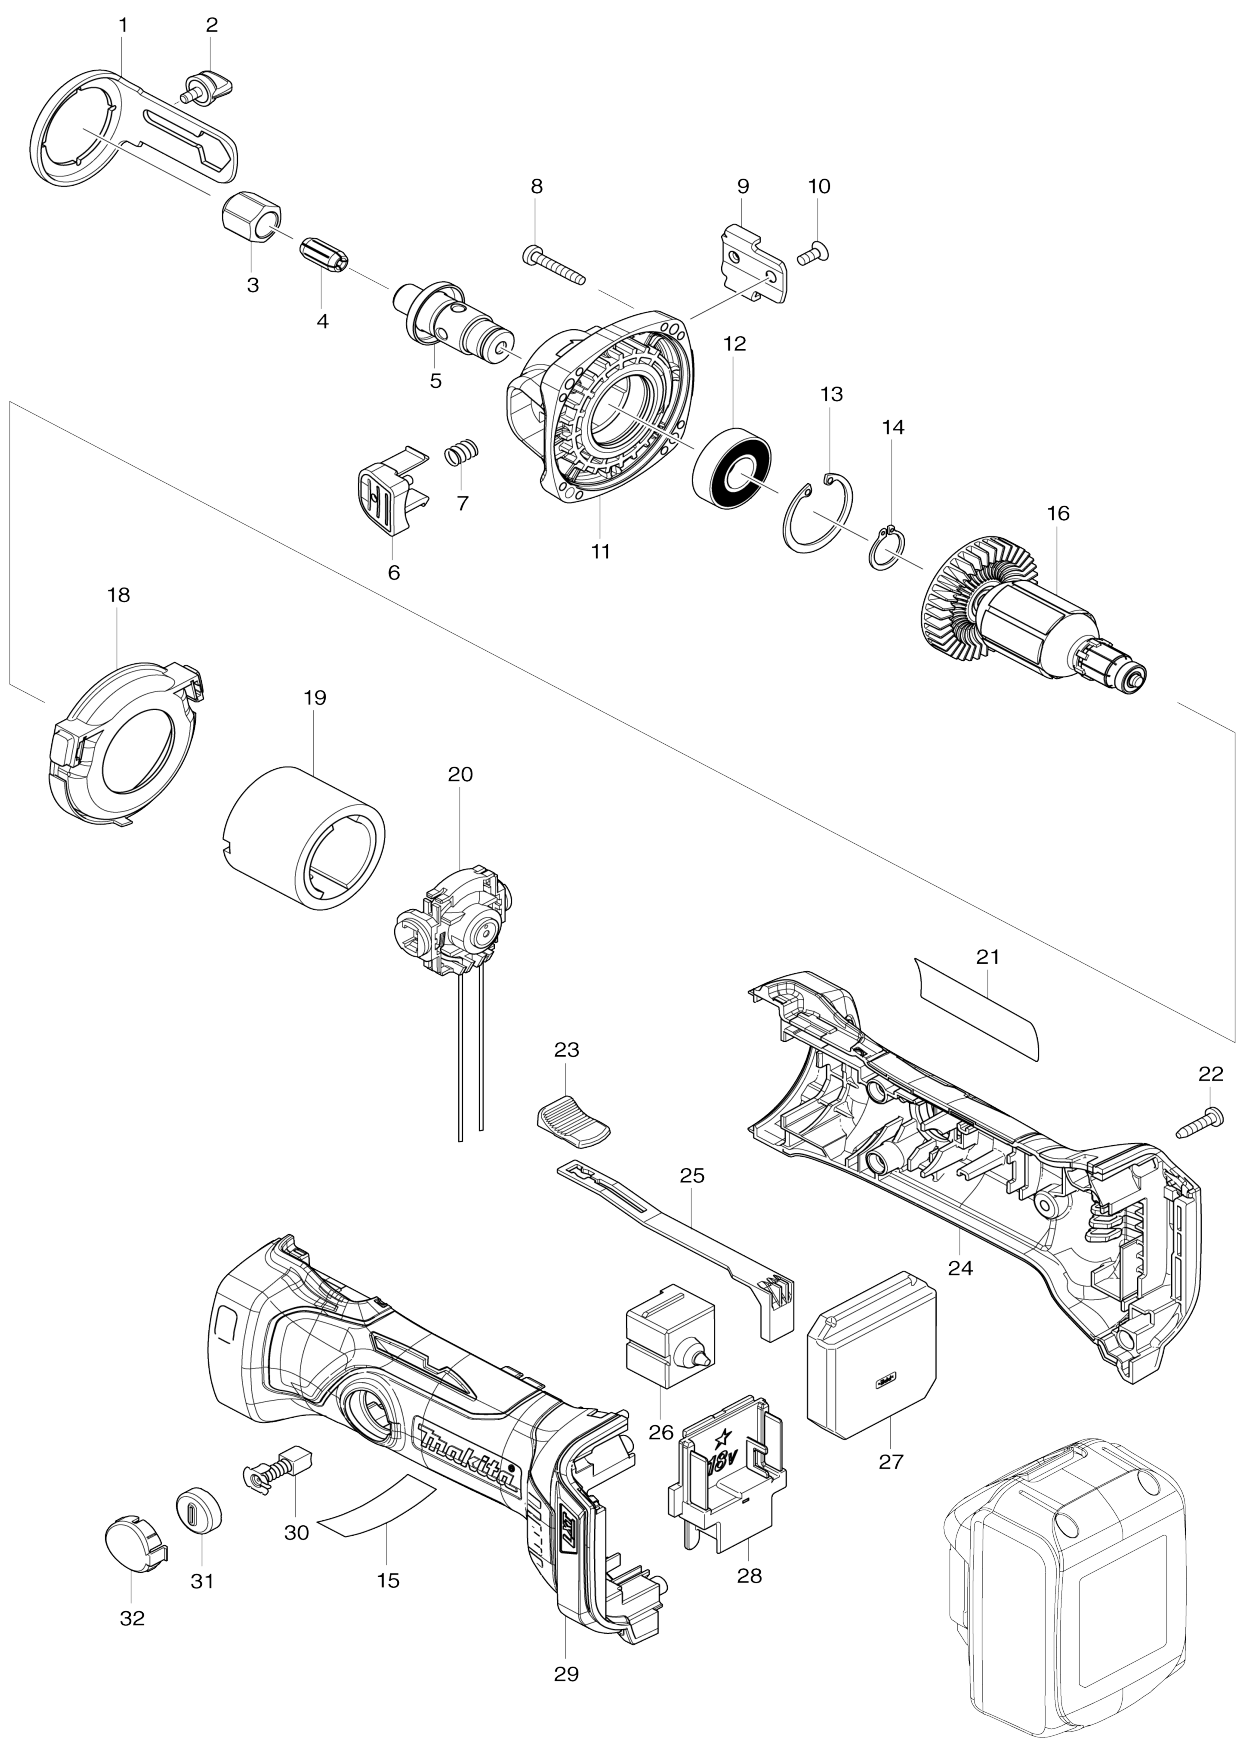

Model No.DCO180 CORDLESS CUT-OUT TOOL

Model No.DCO180 CORDLESS CUT-OUT TOOL

Item No.	Parts No.	Description	Interchangability	Q'ty	New/Old	Note1	Note2
001	346796-2	SHOE PLATE		1			
002	266898-7	THUMB SCREW M4X8		1			
003	763675-3	COLLET NUT		1	*		
003-1	763258-9	COLLET NUT	O	1			
004	763677-9	COLLET CONE 3.18		1			
005	142656-4	SPINDLE COMPLETE		1			
006	455181-9	SHAFT LOCK		1			
007	234332-5	COMPRESSION SPRING 7		1			
008	266374-1	TAPPING SCREW 4X25		4			
009	346795-4	SHOE SUPPORT		1			
010	912107-9	COUNTERSUNK HEAD SCREW M4 X8		1			
011	142655-6	BEARING BOX COMPLETE		1			
012	211236-8	BALL BEARING 6002DDW		1			
013	962151-6	RETAINING RING R-32		1			
014	961055-9	RETAINING RING S-15		1			
016	619344-3	ARMATURE		1			
018	455182-7	BAFFLE PLATE		1			
019	638627-2	YOKE UNIT		1			
020	632C14-5	ENDBELL COMPLETE		1			
021	815U77-6	DCO180 NAME PLATE		1			
022	266326-2	TAPPING SCREW 4X18		5			
023	419566-3	SWITCH KNOB		1			
024	187871-3	HOUSING SET		1			
024		INC. 29					
025	419519-2	SWITCH LEVER		1			
026	650579-7	SWITCH 1246.3223		1	*		
026-1	650579-7	SWITCH 1246.3223	O	1			
027	620308-2	CONTROLLER		1			
C10	654037-5	INSULATED TERM. FT1.25-M3		1			
C20	654077-3	INSULATED TERMINAL FK2-M3D-5.5		1			
C30	654208-4	RECEPTACLE		2			
C40	654281-4	RECEPTACLE		1			
C50	654304-8	RECEPTACLE		2			
028	643860-3	TERMINAL		1			
029	187871-3	HOUSING SET		1			
029		INC. 24					
030	191971-3	CARBON BRUSH CB-430		1			
031	643929-3	BRUSH HOLDER CAP		2			
032	455183-5	HOLDER CAP COVER		2			
A01	193446-8	DRYWALL GUIDE BIT 3.18 SET		2	*		
A01-1	191G69-8	DRYWALL GUIDE BIT 3.18 SET	O	2			
A02	821549-5	CONNECTOR PLASTIC CASE (TYPE1)		1			
C10	453974-8	LATCH		4			
A03	838062-6	INNER TRAY		1			
A04	804F99-1	DCO180ZJ PLASTIC CASE LABEL		2			