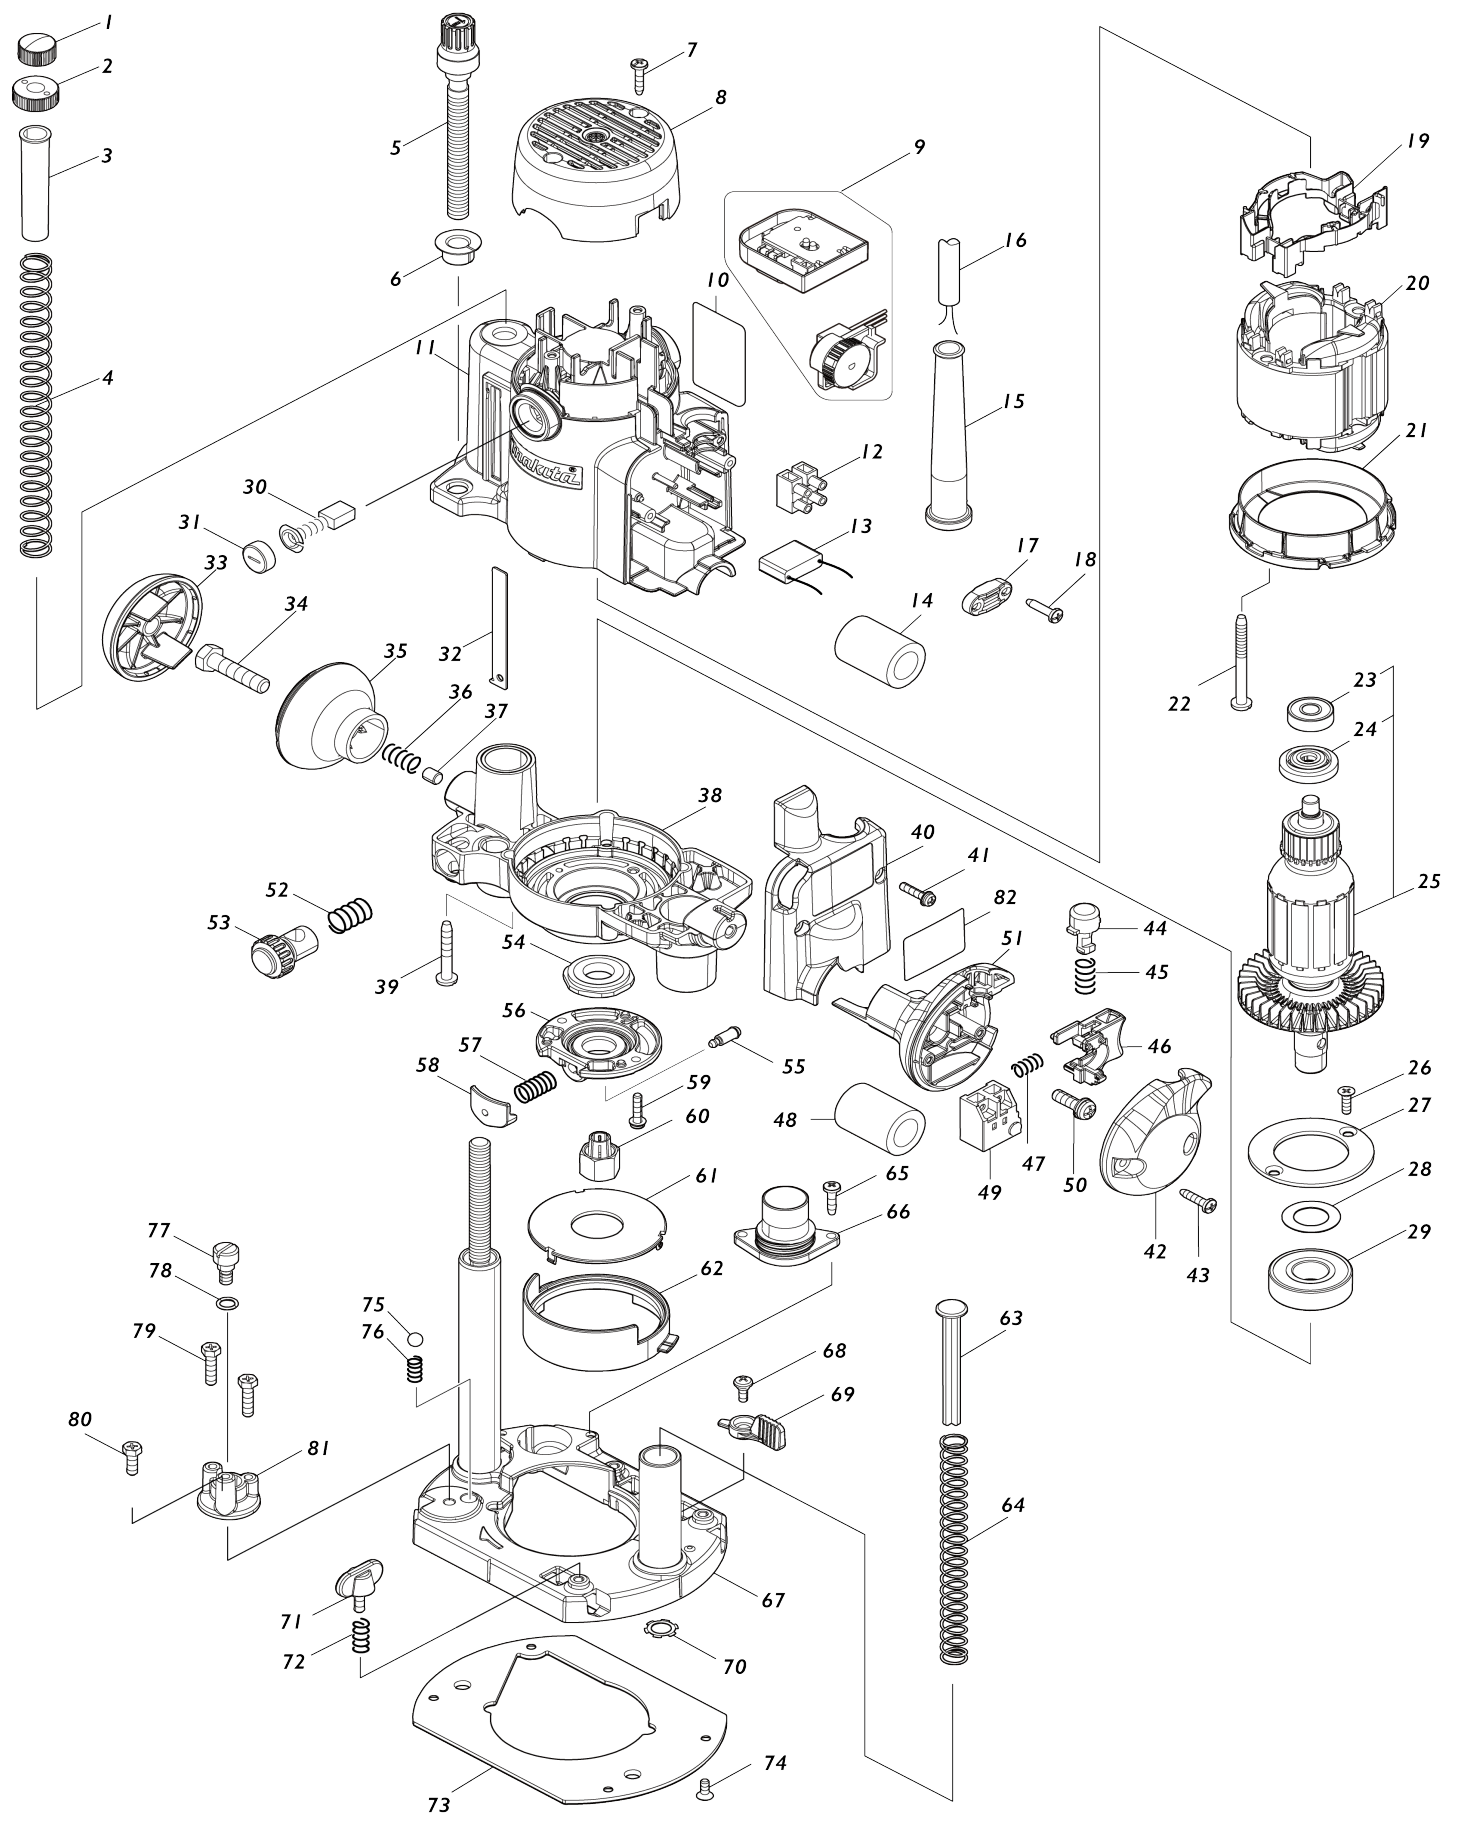

# Model No.RP1111C ROUTER

Item No.	Parts No.	Description	Interchangability	Q'ty	New/Old	Note1	Note2
001	252643-6	WING NUT M10		1			
002	410129-8	NYLON NUT M10		1			
003	417320-9	SILENT POLE		1			
004	233287-1	COMPRESSION SPRING 13		1			
005	265739-4	THUMB SCREW M10X90		1			
006	417247-3	DEPTH POINTER		1			
007	265995-6	TAPPING SCREW 4X18		2			
008	413A65-3	REAR COVER		1			
009	620H12-1	CONTROLLER		1			
010	8111U8-0	RP1111C NAME PLATE		1			
011	141F71-5	MOTOR HOUSING COMPLETE		1			
C10	643708-9	BRUSH HOLDER 5-11		2			
012	654531-7	TERMINAL BLOCK 2P		1	*		
012-1	654741-6	TERMINAL BLOCK	O	1			
013	645200-1	NOISE SUPPRESSOR		1			
014	685722-9	SPONGE		1			
015	682566-8	CORD GUARD 10		1			
016	665890-4	POWER SUPPLY CORD 1.0-2-4.0		1			
017	687052-4	STRAIN RELIEF		1			
018	265995-6	TAPPING SCREW 4X18		2			
019	638000-6	SUPPORT COMPLETE		1			
020	634363-8	FIELD 220-240V		1			
021	413078-8	BAFFLE PLATE		1			
022	266095-5	TAPPING SCREW 5X55		2			
023	210005-4	BALL BEARING 608DDW		1			
024	681650-6	INSULATION WASHER		1			
025	516398-0	ARMATURE ASS'Y 220-240V		1			
C10	240034-3	FAN 70		1			
D10		INC. 23,24					
026	251295-0	+ COUNTERSUNK HEAD SCREW M4X14		2			
027	285657-0	BEARING RETAINER 50		1			
028	267114-0	FLAT WASHER 17		1			
029	211278-2	BALL BEARING 6203DDW		1			
030	191963-2	CARBON BRUSH CB-303		1	*		
030-1	194996-6	CARBON BRUSH SET CB-303	O	1			
031	643515-0	HOLDER CAP 7-11		2	*		
031-1	643750-0	BRUSH HOLDER CAP 7-11	O	2			
032	816792-9	SCALE PLATE		1			
033	417249-9	KNOB COVER		1			
034	265479-4	HEX. BOLT M8X35		1			
035	417248-1	KNOB		1			
036	233288-9	COMPRESSION SPRING 8		1			
037	323856-7	LOCK PIN		1			
038	152619-2	MOTOR BRACKET COMPLETE		1			
039	266012-5	TAPPING SCREW 5X35		4			
040	417240-7	COVER		1			
041	911133-5	PAN HEAD SCREW M4X18		2			