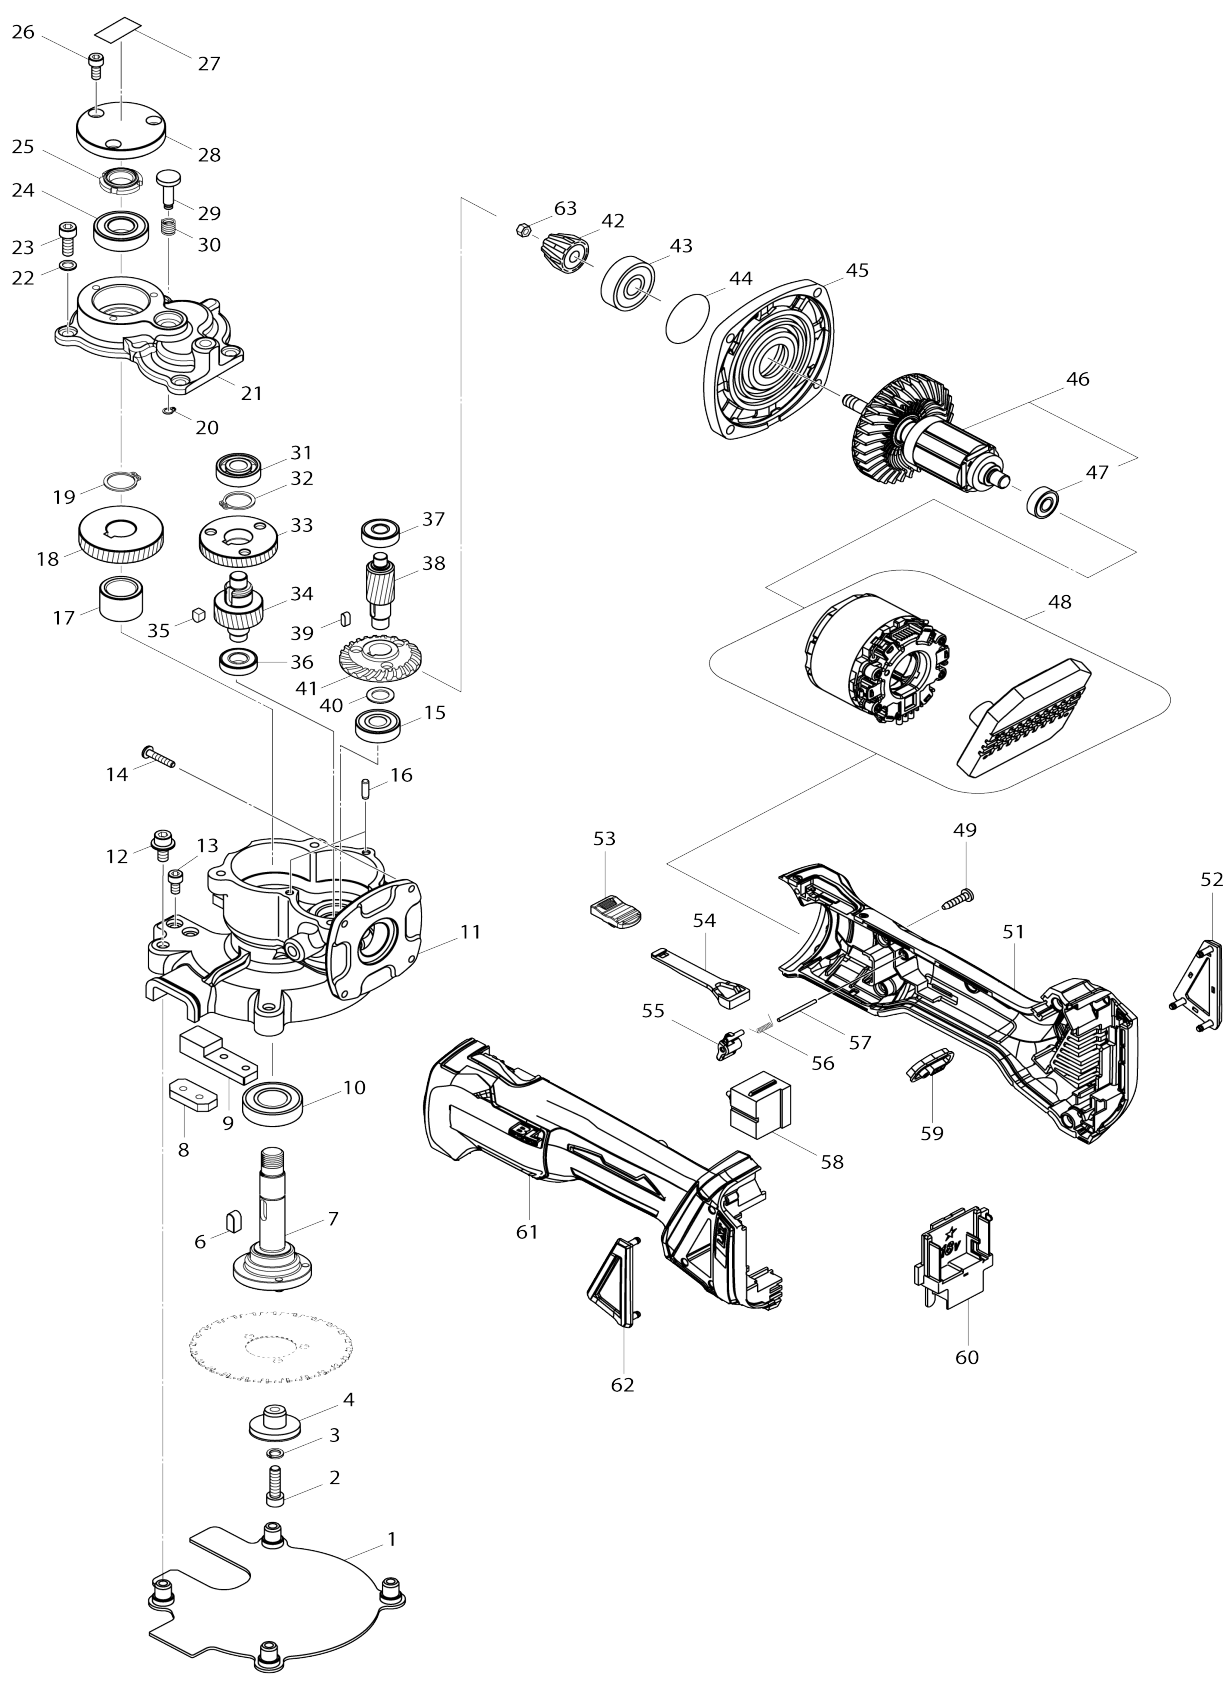

Model No.DSC251 CORDLESS STEEL ROD CUTTER

Model No.DSC251 CORDLESS STEEL ROD CUTTER

Item No.	Parts No.	Description	Interchangability	Q'ty	New/Old	Note1	Note2
001	SC09001030	TIPPED SAW COVER		1			
002	SC07513090	HEX. SOCKET HEAD BOLT M6X22		1			
003	SC07651310	SPRING WASHER 6		1			
004	SC03510960	BLADE GUIDE		1			
006	SC03701230	KEY		1			
007	SC09004230	SPINDLE (W/PIN)		1			
008	SC03510830	MATERIAL GUIDE B		1			
009	SC03510880	MATERIAL GUIDE A		1			
010	SC07101340	BALL BEARING 6003VV		1			
011	SC03252320	GEAR CASE		1			
012	SC07541020	GT CAP SCREW M6X14		4			
013	SC07512010	HEX.SOCKET HEAD BOLT M5X10		4	*		
013-1	SC07512010	HEX.SOCKET HEAD BOLT M5X10	O	4			
014	SC07554120	TAPPING SCREW M4X30		4			
015	SC07101010	BALL BEARING 6000Z		1			
016	SC06601720	PIN 4X20		2			
017	SC03510860	GEAR29 COLLAR		1			
018	SC03607830	GEAR29		1			
019	SC07410100	CIRCLIP S17		1			
020	SC07411250	CIRCLIP STW5		1			
021	SC03252330	GEARCASE COVER		1			
022	SC00000066	WASHER 6		4			
023	SC07513020	BOLT HB6X15		4			
024	SC07000050	BALL BEARING 6002VV		1			
025	SC07700240	FINE U NUT M15X1		1			
026	SC00000059	HEX. SOCKET HEAD BOLT M5X12		3	*		
026-1	SC00000059	HEX. SOCKET HEAD BOLT M5X12	O	3			
027	SC08014760	CAUTION LABEL		1			
028	SC03252370	SPINDLE COVER		1			
029	SC03510840	LOCK BUTTON		1			
030	SC04008350	LOCK SPRING		1			
031	SC07101010	BALL BEARING 6000Z		1			
032	SC00000378	CIRCLIP S16		1			
033	SC03607810	GEAR41		1			
034	SC03607820	GEAR16		1			
035	SC03701660	GEAR16 KEY		1			
036	SC07104010	BALL BEARING 6900ZZ		1			
037	SC07000040	BALL BEARING 608VV		1			
038	SC03607800	GEAR13		1			
039	SC03701670	GEAR KEY		1			
040	SC03301660	GEAR13 WASHER		1			
041	227502-3	SPIRAL BEVEL GEAR 39		1	*		
041-1	227960-3	SPIRAL BEVEL GEAR 39	S	1	*		
041-2	227B65-1	SPIRAL BEVEL GEAR 39	<	1			
042	221442-7	SPIRAL BEVEL GEAR 19		1	*		
042-1	227997-0	SPIRAL BEVEL GEAR 19	S	1			
043	210042-8	BALL BEARING 629LLB		1			