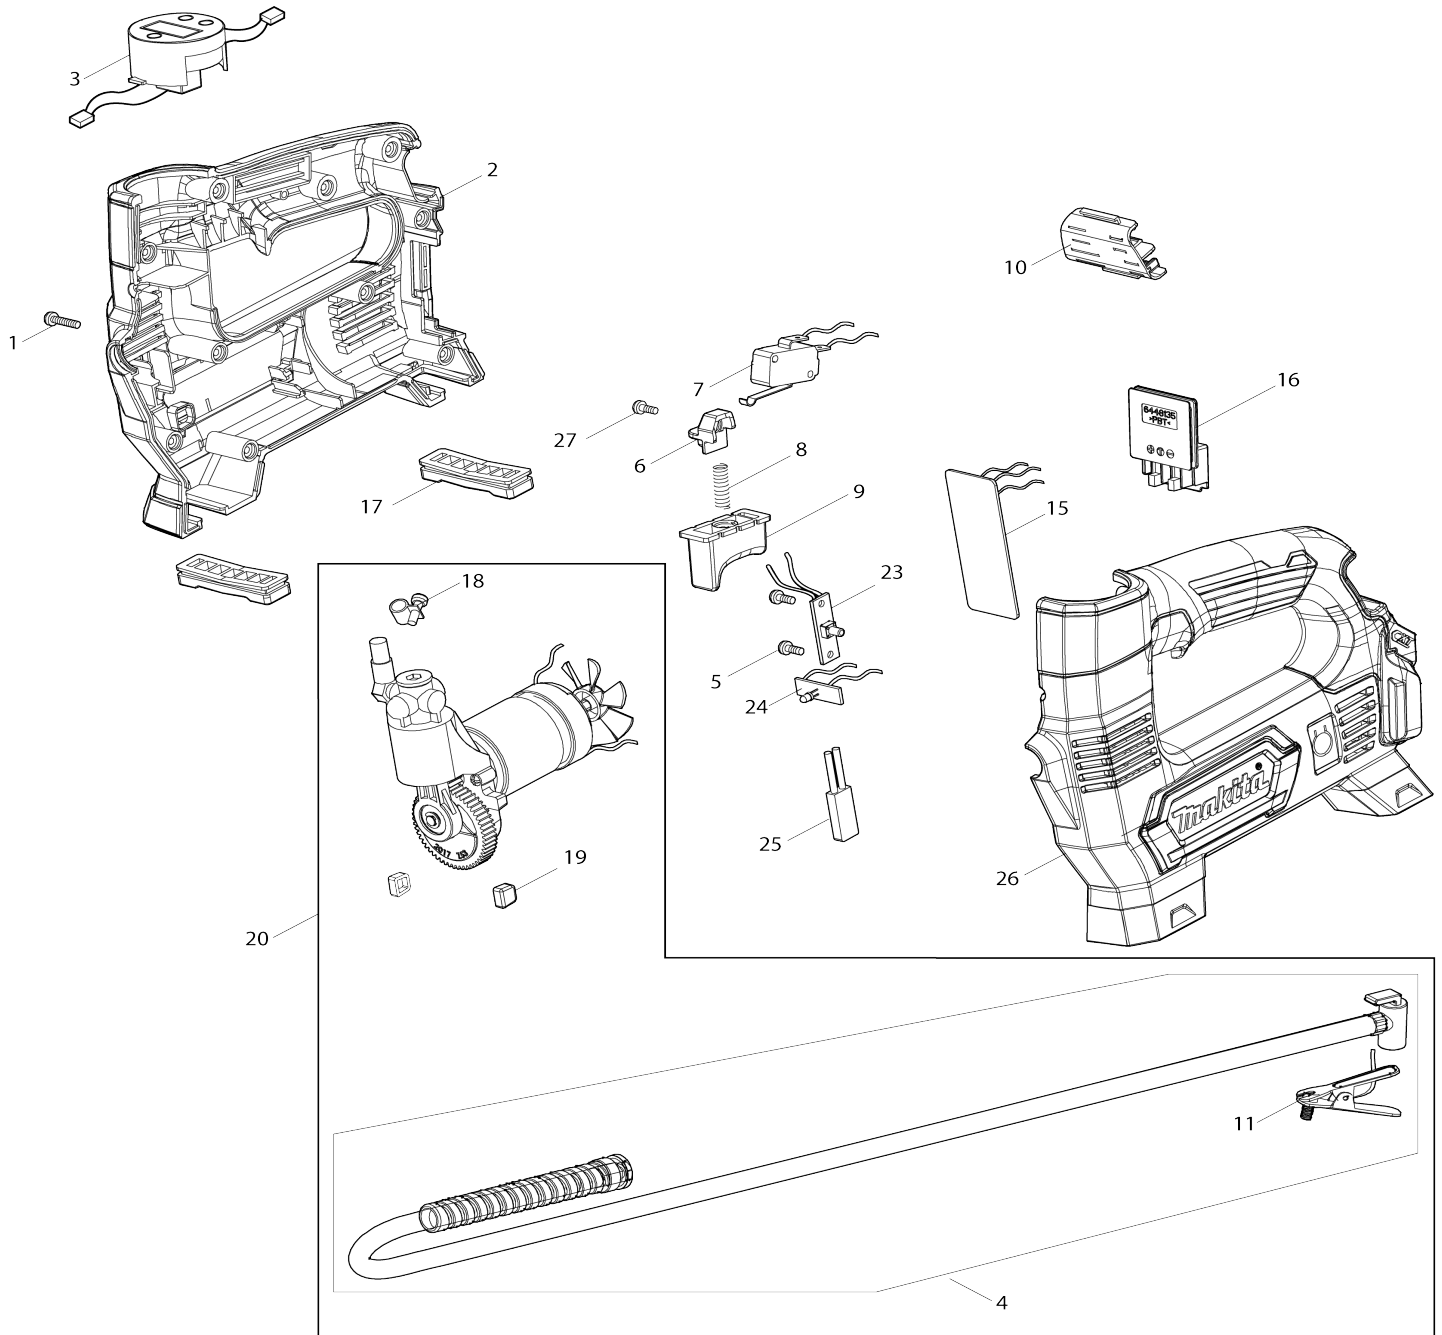

# Model No.MP100D CORDLESS INFLATOR

# Model No.MP100D CORDLESS INFLACTOR

Item No.	Parts No.	Description	Interchangability	Q'ty	New/Old	Note1	Note2
001	TE00000324	SCREW 3*14		10			
002	TE00000351	HOUSING SET		1	*		
002		INC. 26			*		
002-1	TE00000484	HOUSING SET	O	1			
002-1		INC. 26					
003	TE00000326	DIGITAL DISPLAY		1	*		
003-1	TE00000629	DIGITAL DISPLAY	O	1			
004	TE00000345	AIR PIPE ASSEMBLY(6MM)		1			
004		INC. 11					
004A_	TE00000638	AIR PIPE ASSEMBLY(8MM)		1			
004A_		INC. 11					
005	TE00000327	SCREW 3*10		2			
006	TE00000328	TRIGGER SPRING-FIXED BLOCK		1			
007	TE00000329	SWITCH		1	*		
007-1	TE00000485	SWITCH TRIGGER	O	1	*		
007-2	TE00000329	SWITCH	X	1			
008	TE00000330	SPRING		1			
009	TE00000331	SWITCH TRIGGER		1	*		
009-1	TE00000485	SWITCH TRIGGER	O	1			
010	TE00000332	FIXED BRACKET		1			
011	TE00000346	BRITISH ADAPTER		1	*		
011-1	TE00000597	BRITISH ADAPTER	<	1			
012	TE00000333	SWIM RING ADAPTER		1	*		
013	TE00000334	FRENCH ADAPTER		1	*		
014	TE00000335	BALL ADAPTER		1	*		
015	TE00000336	PCB		1			
016	TE00000337	BATTERY TERMINAL		1			
017	TE00000338	MAT		2			
018	TE00000352	CLAMP		1			
019	TE00000339	RUBBER(CYLINDER)		1			
020	TE00000340	MOTOR ASSEMBLY		1	*		
020		INC. 4,18,19			*		
020-1	TE00000478	MOTOR ASSEMBLY	>	1	*		
020-1		INC. 28			*		
020-2	TE00000640	MOTOR ASSEMBLY	X	1			
020-2		INC. 4,28					
023	TE00000341	POWER ON/OFF		1	*		
023-1	TE00000835	POWER ON/OFF	O	1			
024	TE00000342	LED PCB		1	*		
024-1	TE00000836	LED PCB	O	1			
025	TE00000343	TERMINAL PROTECTOR		1			
026	TE00000351	HOUSING SET		1	*		
026		INC. 2			*		
026-1	TE00000484	HOUSING SET	O	1			
026-1		INC. 2					
027	TE00000327	SCREW 3*10		1			
028	TE00000477	CONNECTING WIRE		1			

A01	TE00000333	SWIM RING ADAPTER		1			
A02	TE00000334	FRENCH ADAPTER		1	*		
A02-1	TE00000594	FRENCH ADAPTER	<	1			
A03	TE00000335	BALL ADAPTER		1	*		
A03-1	TE00000592	BALL ADAPTER	<	1			

Please state Parts No. when your order.