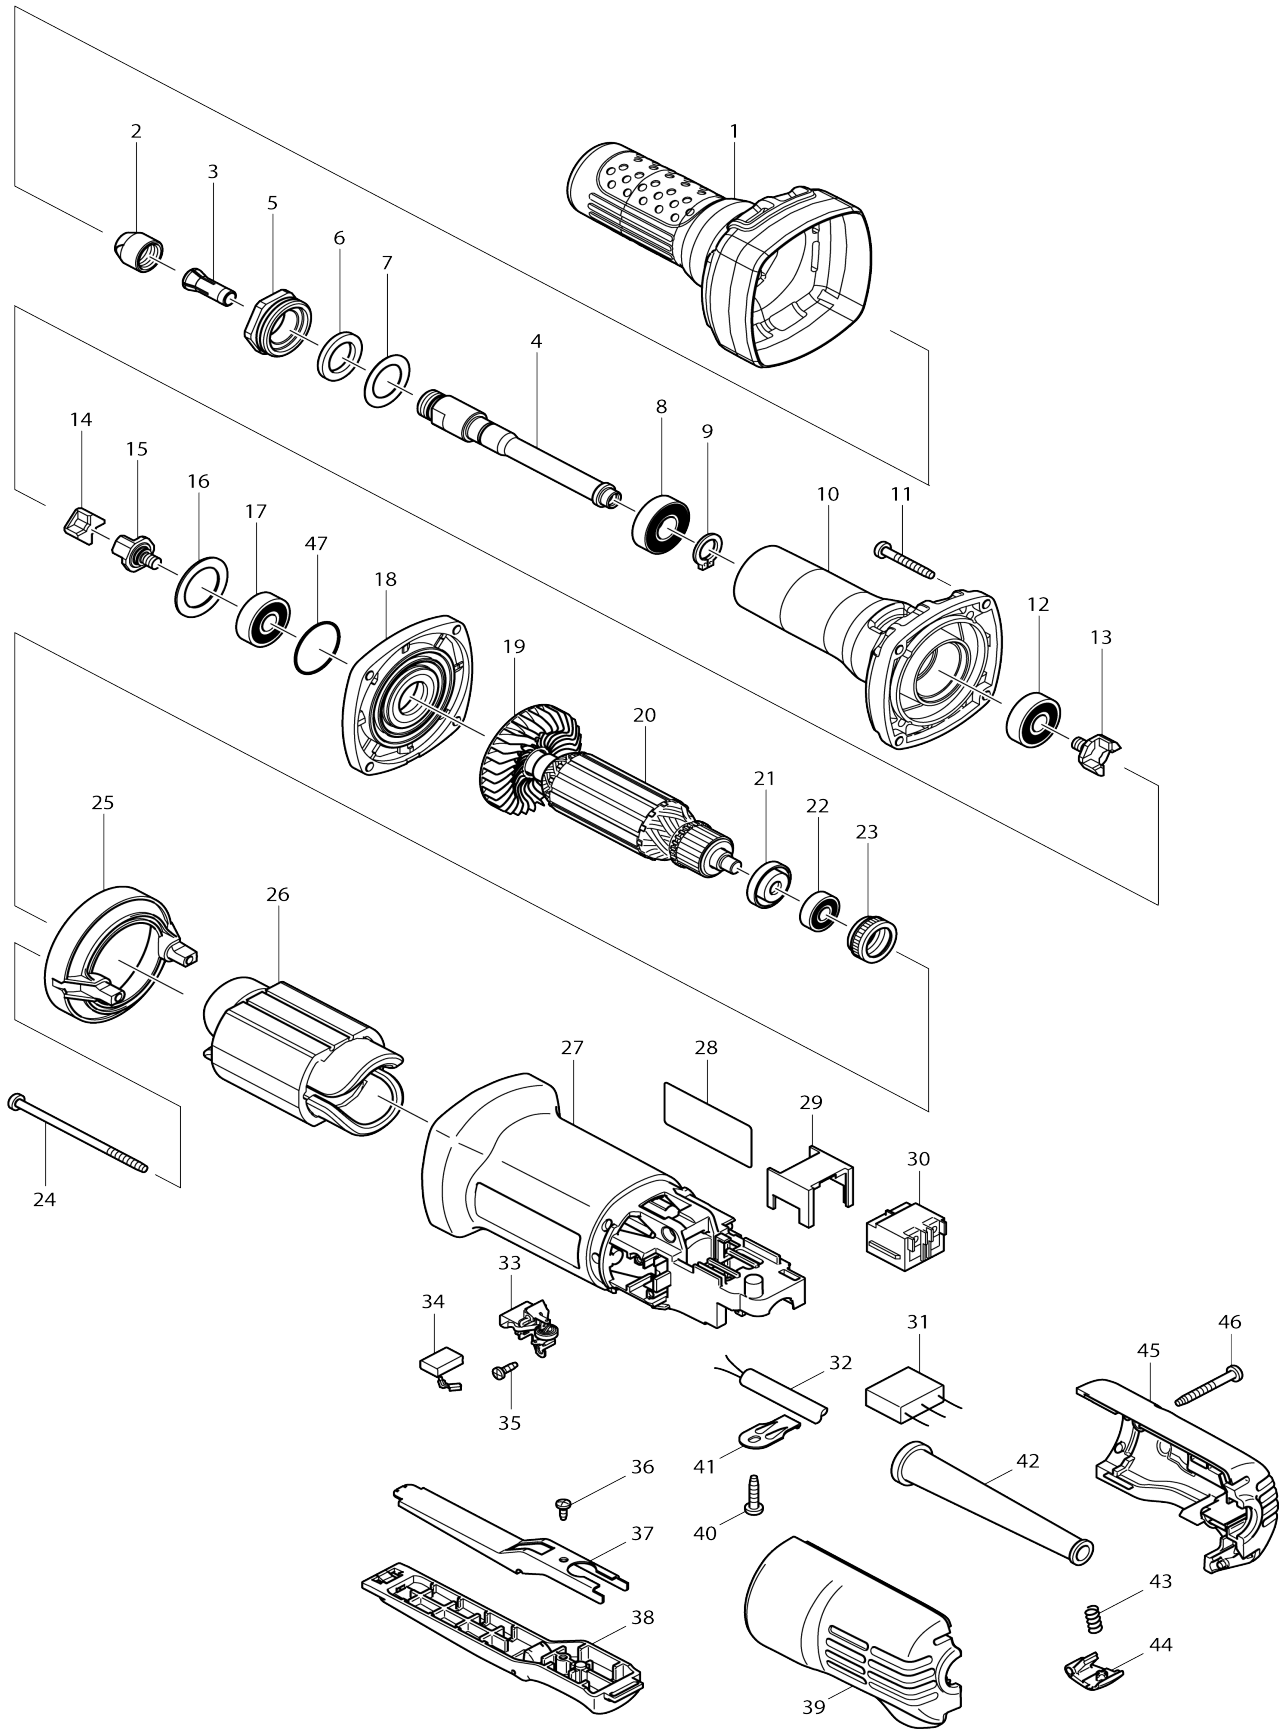

Model No.GD0600 DIE GRINDER

Model No.GD0600 DIE GRINDER

Item No.	Parts No.	Description	Interchangability	Q'ty	New/Old	Note1	Note2
001	421943-7	Insulation cover (black)		1			
002	763664-8	COLLET NUT 6		1			
003	763620-8	COLLET CONE 6MM		1	*		
003-1	763620-8	COLLET CONE 6MM	O	1			
004	324638-0	SPINDLE		1			
005	317999-5	BEARING RETAINER		1			
006	443124-3	FELT RING 17		1			
007	267329-9	FLAT WASHER 18		1			
008	210106-8	BALL BEARING 6001LLB		1			
009	961052-5	RETAINING RING (EXT) S-12		1			
010	318000-9	BARREL		1			
011	266361-0	TAPPING SCREW 4X30		4			
012	210053-3	BALL BEARING 629LLB		1	*		
012-1	210042-8	BALL BEARING 629LLB	O	1			
013	324639-8	COUPLING		1			
014	421942-9	SPACER		1			
015	324639-8	COUPLING		1			
016	267126-3	FLAT WASHER 22		1			
017	210053-3	BALL BEARING 629LLB		1	*		
017-1	210042-8	BALL BEARING 629LLB	O	1			
018	317821-6	GEAR HOUSING COVER		1			
019	240076-7	FAN 56		1			
020	515679-9	Armature assembly 240V		1			
D10		INC. 19,21,22					
021	681636-0	INSULATION WASHER		1			
022	210034-7	BALL BEARING 607LLB		1			
023	421868-5	LABYRINTH RUBBER RING 19		1	*		
023-1	422768-2	LABYRINTH RUBBER RING19	<	1			
024	266345-8	TAPPING SCREW 4X80		2			
025	418770-1	BAFFLE PLATE		1	*		
025-1	457791-8	BAFFLE PLATE	<	1			
026	621724-1	Field 230-240V		1			
027	418838-3	MOTOR HOUSING		1			
028	862168-8	Name plate GD0600		1			
029	418729-8	SPACER		1			
030	650560-8	SWITCH DPX-2110-R		1	*		
030-1	651947-7	SWITCH 1247.0302	O	1			
031	645233-6	NOISE SUPPRESSOR		1			
032	665394-6	POWER SUPPLY CORD 1.0-2-2.5		1			
033	643760-7	BRUSH HOLDER		2			
034	194074-2	CARBON BRUSH CB-325		1			
035	266007-8	TAPPING SCREW BIND PT 3X10		4			
036	265954-0	TAPPING SCREW BIND PT3X8		1	*		
036-1	266492-5	TAPPING SCREW 3X8	O	1			
037	345504-8	PLATE		1			
038	154584-1	SWITCH LEVER B COMPLETE		1			
039	183943-2	REAR COVER SET		1	*		