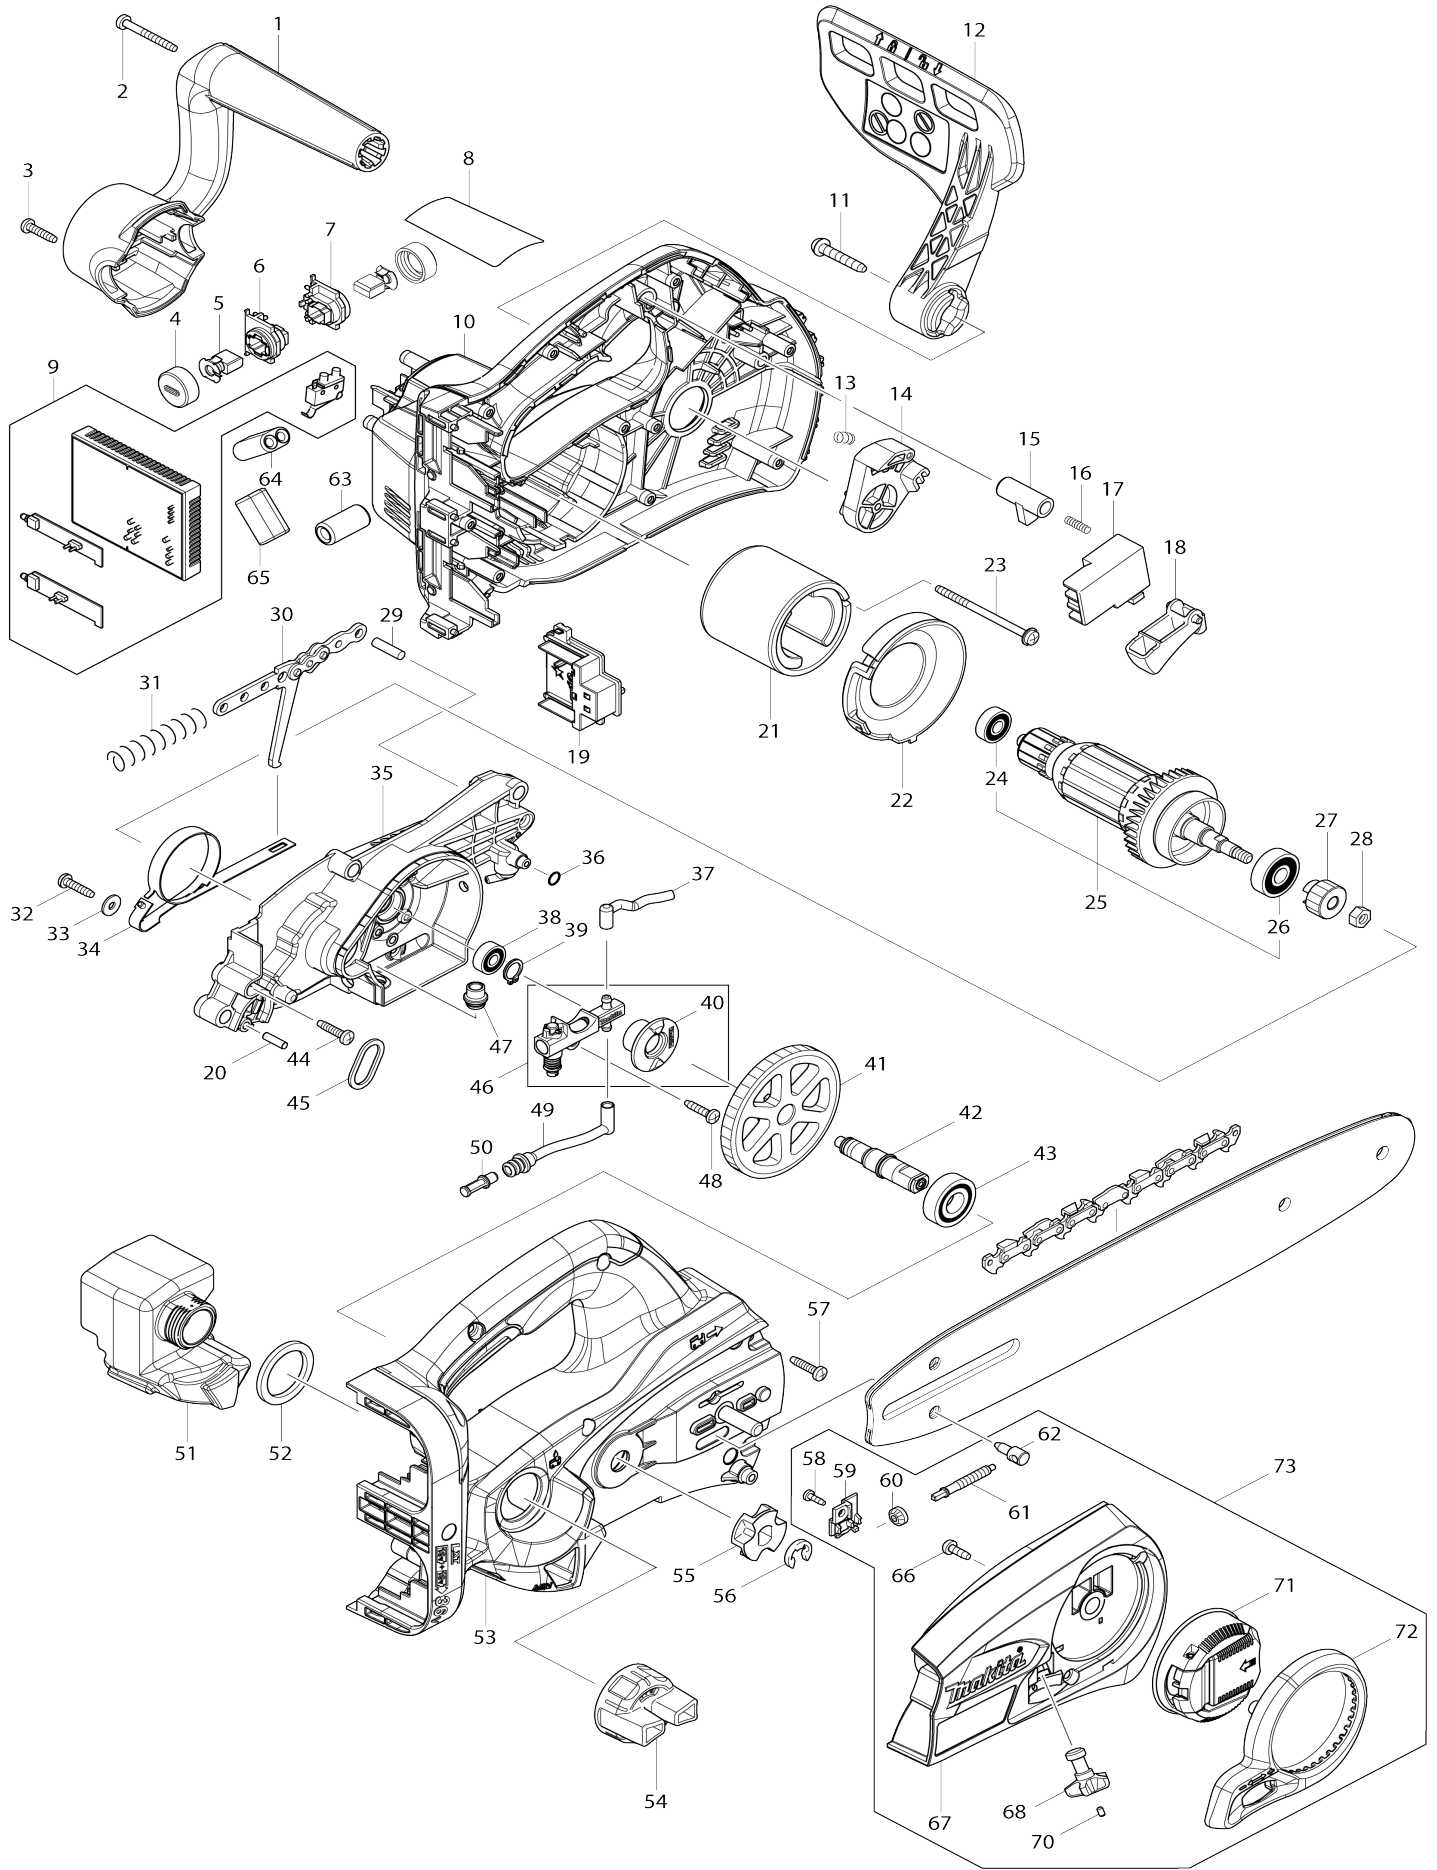

Model No.DUC252 250MM CORDLESS CHAIN SAW

Model No.DUC252 250MM CORDLESS CHAIN SAW

Item No.	Parts No.	Description	Interc hang eabilit y	Q'ty	New/ Old	Note1	Note2
001	451972-6	FRONT HANDLE		1			
002	266053-1	TAPPING SCREW 4X35		1			
003	265995-6	TAPPING SCREW 4X18		2			
004	643941-3	BRUSH HOLDER CAP		2	*		
004-1	643829-7	HOLDER CAP	O	2			
005	194928-3	CARBON BRUSH CB-442		1	*		
005-1	195023-2	CARBON BRUSH SET CB-442	O	1			
006	644514-5	BRUSH HOLDER		1	*		
006-1	643538-8	BRUSH HOLDER	O	1			
007	644513-7	BRUSH HOLDER		1	*		
007-1	643537-0	BRUSH HOLDER	O	1			
008	815R26-5	DUC252 NAME PLATE		1			
009	620275-1	CONTROLLER		1	*		
009-1	620G61-2	CONTROLLER	<	1			
010	187882-8	HOUSING SET		1			
C10	263005-3	RUBBER PIN 6		4			
010		INC. 53					
011	266173-1	TAPPING SCREW 5X30		1			
012	142836-2	FRONT HAND GUARD COMPLETE		1			
C10	804P18-7	CAUTION LABEL		1			
013	231298-0	COMPRESSION SPRING 6		1			
014	451973-4	HAND GUARD SUPPORT		1			
015	416178-3	LOCK-OFF BUTTON		1	*		
015-1	413908-3	LOCK OFF BUTTON	<	1			
016	233173-6	COMPRESSION SPRING 4		1			
017	650730-9	SWITCH TG72BD-6		1			
018	450212-9	SWITCH LEVER		1			
019	644808-8	TERMINAL		2			
020	256184-4	PIN 4		1			
021	638571-3	YOKE UNIT		1			
022	451970-0	BAFFLE PLATE		1			
023	266292-3	TAPPING SCREW 4X65		2			
024	210062-2	BALL BEARING 607ZZ		1			
025	519268-2	ARMATURE ASS'Y 36V		1			
025		INC. 24,26					
026	211092-6	BALL BEARING 629DDW		1			
027	227252-0	SPUR GEAR 16		1			
028	252186-8	HEX. NUT M6		1			
029	256123-4	PIN 5		1			
030	158047-9	LINK PLATE COMPLETE		1			
031	233175-2	COMPRESSION SPRING 9		1			
032	265995-6	TAPPING SCREW 4X18		1	*		
032-1	265620-9	TAPPING SCREW FLANGE 4X18	S	1			
033	267195-4	FLAT WASHER 4		1	*		
034	168321-7	BRAKE BAND		1			
035	142573-8	BEARING HOUSING COMPLETE		1			
C10	263002-9	RUBBER PIN 4		1			