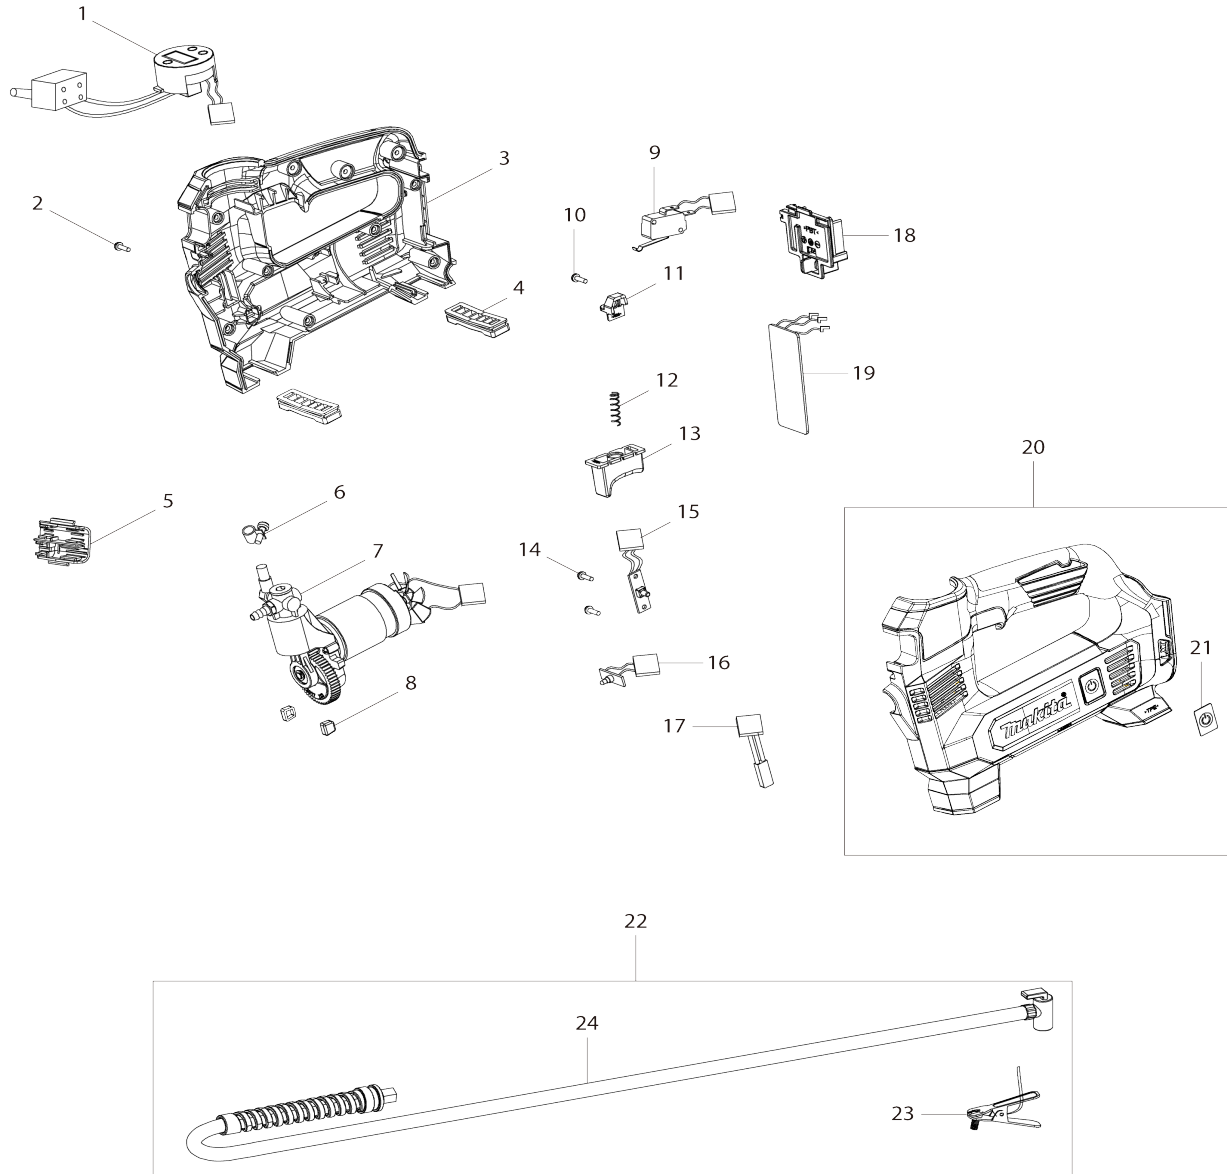

Model No.DMP180 CORDLESS INFLATOR

Model No.DMP180 CORDLESS INFLATOR

Item No.	Parts No.	Description	Interchangeability	Q'ty	New/Old	Note1	Note2
001	TE00000421	DIGITAL DISPLAY		1	*		
001-1	TE00000630	DIGITAL DISPLAY	O	1			
002	TE00000204	SCREW 3X14		10			
003	TE00000420	HOUSING ASSEMBLY		1	*		
003		INC. 20,21			*		
003-1	TE00000444	HOUSING SET	O	1	*		
003-1		INC. 20,21			*		
003-2	TE00000483	HOUSING SET	O	1			
003-2		INC. 20,21					
004	TE00000338	MAT		2			
005	TE00000422	FIXED BRACKET		1			
006	TE00000352	CLAMP		1			
007	TE00000425	MOTOR ASSEMBLY		1	*		
007-1	TE00000641	MOTOR ASSEMBLY	<	1			
007-1		INC. 22					
008	TE00000339	RUBBER(CYLINDER)		2			
009	TE00000329	SWITCH		1	*		
009-1	TE00000485	SWITCH TRIGGER	O	1	*		
009-2	TE00000329	SWITCH	X	1			
010	TE00000327	SCREW 3*10		1			
011	TE00000328	TRIGGER SPRING-FIXED BLOCK		1			
012	TE00000330	SPRING		1			
013	TE00000331	SWITCH TRIGGER		1	*		
013-1	TE00000485	SWITCH TRIGGER	O	1			
014	TE00000327	SCREW 3*10		2			
015	TE00000341	POWER ON/OFF		1	*		
015-1	TE00000835	POWER ON/OFF	O	1			
016	TE00000342	LED PCB		1	*		
016-1	TE00000836	LED PCB	O	1			
017	TE00000343	TERMINAL PROTECTOR		1			
018	TE00000424	BATTERY TERMINAL		1			
019	TE00000423	PCB		1			
020	TE00000420	HOUSING ASSEMBLY		1	*		
020		INC. 3,21			*		
020-1	TE00000444	HOUSING SET	O	1	*		
020-1		INC. 3,21			*		
020-2	TE00000483	HOUSING SET	O	1			
020-2		INC. 3,21					
021	TE00000426	SWITCH LABEL		1			
022	TE00000345	AIR PIPE ASSEMBLY(6MM)		1			
022		INC. 23					
022A_	TE00000638	AIR PIPE ASSEMBLY(8MM)		1			
022A_		INC. 23					
023	TE00000346	BRITISH ADAPTER		1	*		
023-1	TE00000597	BRITISH ADAPTER	<	1			
A01	TE00000333	SWIM RING ADAPTER		1			
A02	TE00000335	BALL ADAPTER		1	*		

A02-1	TE00000592	BALL ADAPTER	<	1			
A03	TE00000334	FRENCH ADAPTER		1	*		
A03-1	TE00000594	FRENCH ADAPTER	<	1			

Please state Parts No. when your order.

Print Date 28/10/2024