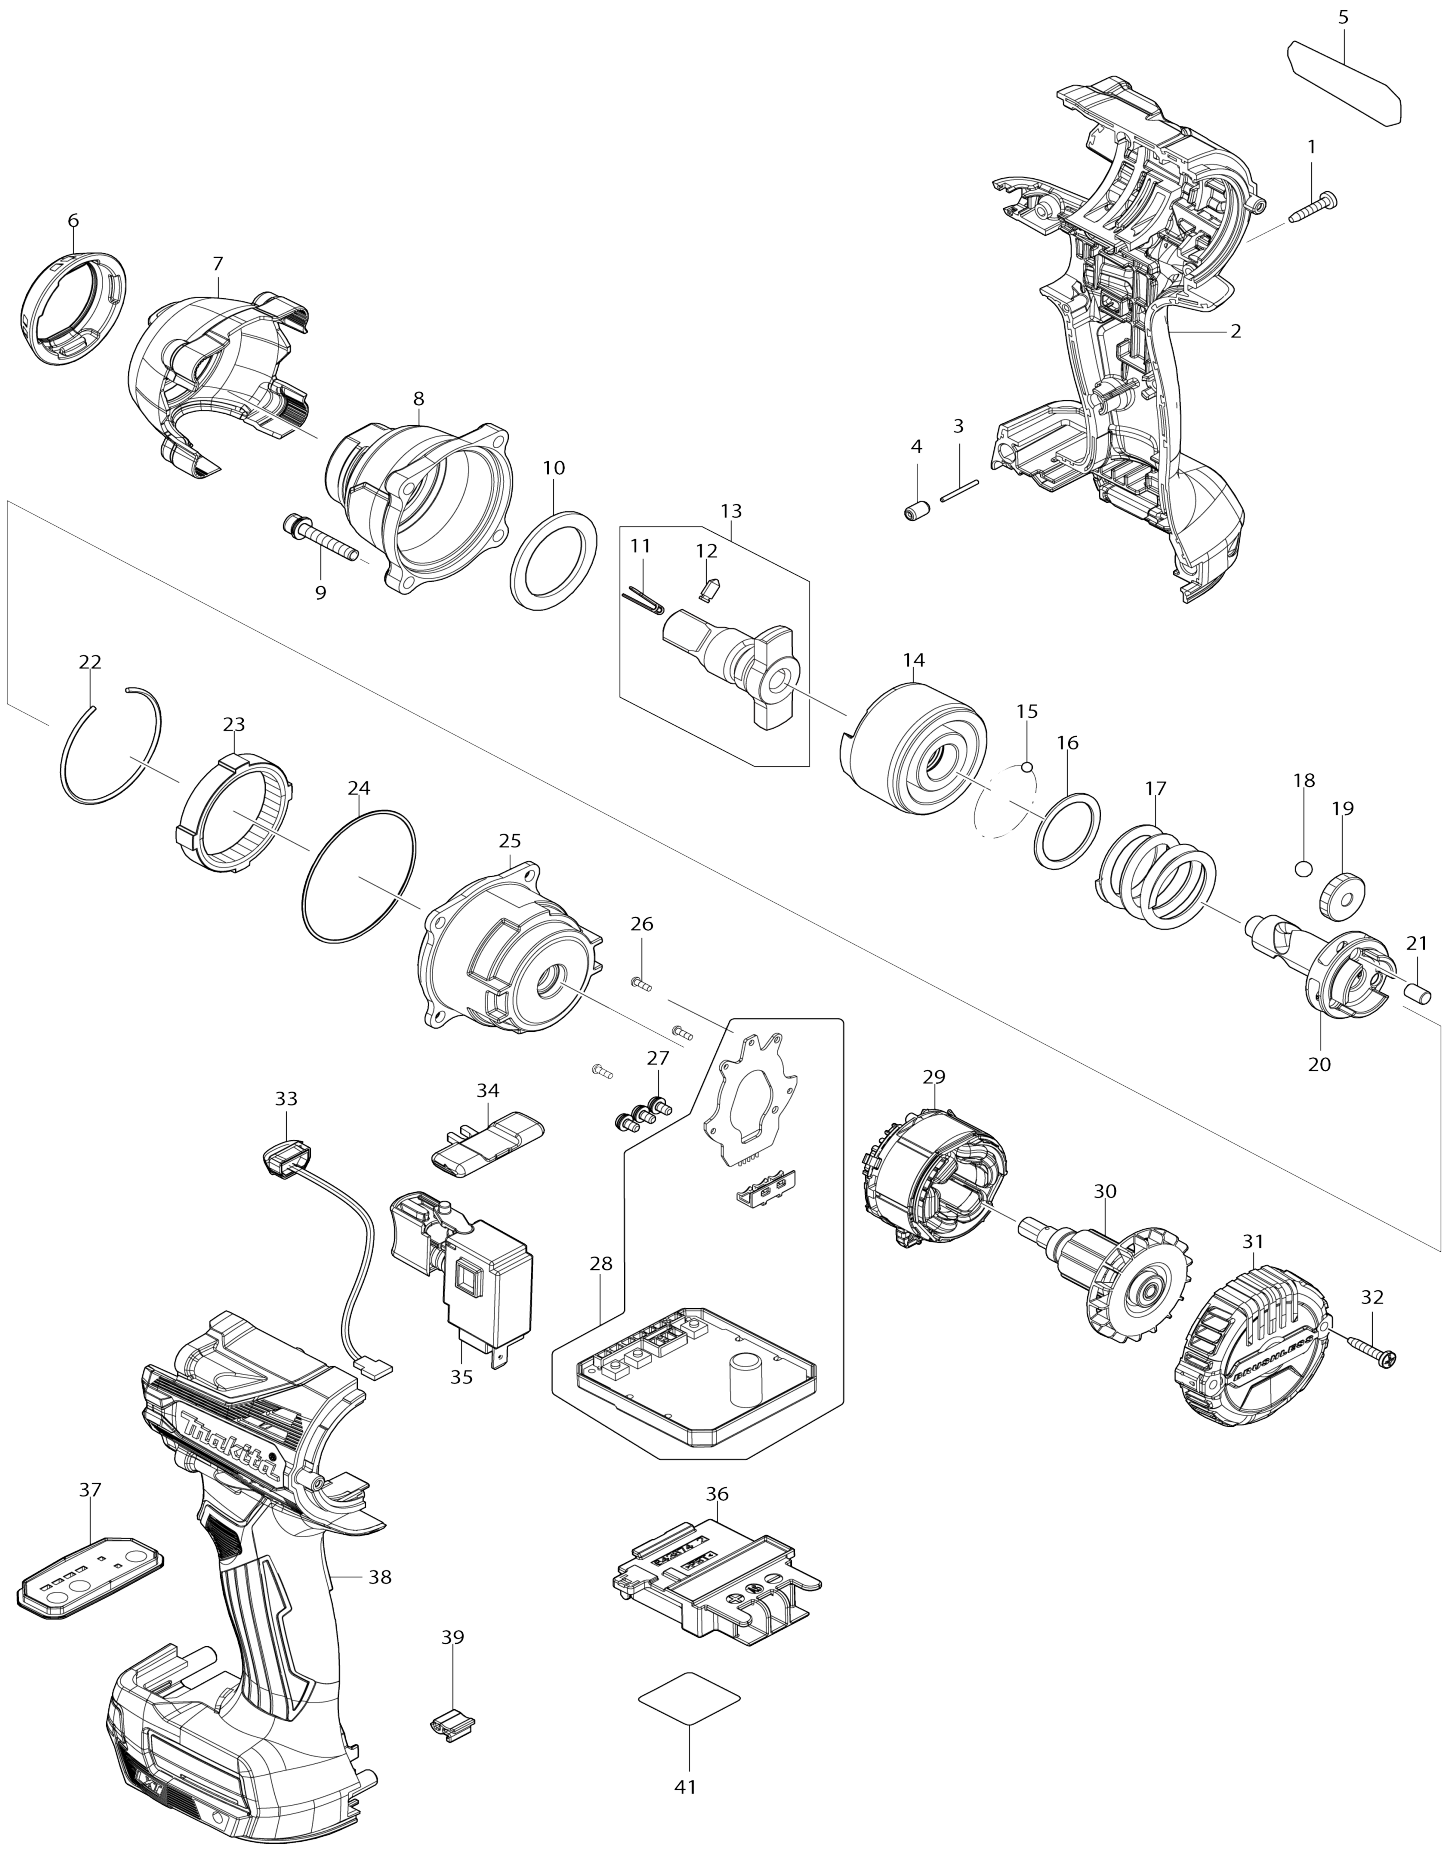

Model No.DTW301 CORDLESS IMPACT WRENCH

Model No.DTW301 CORDLESS IMPACT WRENCH

Item No.	Parts No.	Description	Interchangability	Q'ty	New/Old	Note1	Note2
001	266130-9	TAPPING SCREW BIND PT 3X16		8			
002	183P27-2	HOUSING SET		1			
C10	263005-3	RUBBER PIN 6		2			
C20	252126-6	HEX. LOCK NUT M4-7		2			
002		INC. 38					
003	268284-8	PIN 1.5		1			
004	263036-2	RUBBER PIN 5		1			
005	857A36-4	DTW301 NAME PLATE		1			
006	422584-2	BUMPER		1			
007	412556-5	HAMMER CASE COVER		1			
008	140T36-8	HAMMER CASE COMPLETE		1	*		
008-1	1410F7-0	HAMMER CASE COMPLETE	O	1	*		
008-2	140T36-8	HAMMER CASE COMPLETE	O	1			
009	265472-8	HEX. SOCKET HEAD BOLT M4X25		4	*		
009-1	265D40-1	H. S. HEAD BOLT M4X25 WITH WR	O	4			
010	261154-0	NYLON WASHER 28		1			
011	322045-1	CLIP		1			
012	323675-1	PIN 4		1	*		
012-1	327D10-9	PIN4	O	1	*		
012-2	323675-1	PIN 4	O	1			
013	136240-5	ANVIL A ASSY		1	*		
013		INC. 11,12			*		
013-1	136240-5	ANVIL A ASSY	O	1	*		
013-1		INC. 11,12			*		
013-2	136240-5	ANVIL A ASSY	O	1	*		
013-2		INC. 11,12			*		
013-3	137254-7	ANVIL A ASS'Y	<	1			
013-3		INC. 11,12					
014	327572-3	HAMMER		1			
015	216001-0	STEEL BALL 3.5		24			
016	267175-0	FLAT WASHER 24		1			
017	232615-7	COMPRESSION SPRING 25		1			
018	216011-7	STEEL BALL 5.6		2			
019	227338-0	SPUR GEAR 22		3			
020	327573-1	SPINDLE		1			
021	268311-1	PIN 5		3			
022	233910-8	RING SPRING 43		1			
023	227337-2	INTERNAL GEAR 51		1			
024	213785-1	O-RING 49		1			
025	140T37-6	INTERNAL GEAR CASE COMPLETE		1			
026	266490-9	TAPPING SCREW PT 2X6		3			
027	652069-6	FLAT HEAD SCREW M3X6		3			
028	620C64-2	CONTROLLER		1			
029	629477-6	STATOR		1	*		
029-1	629A98-0	STATOR	O	1			
030	619626-3	ROTOR		1			