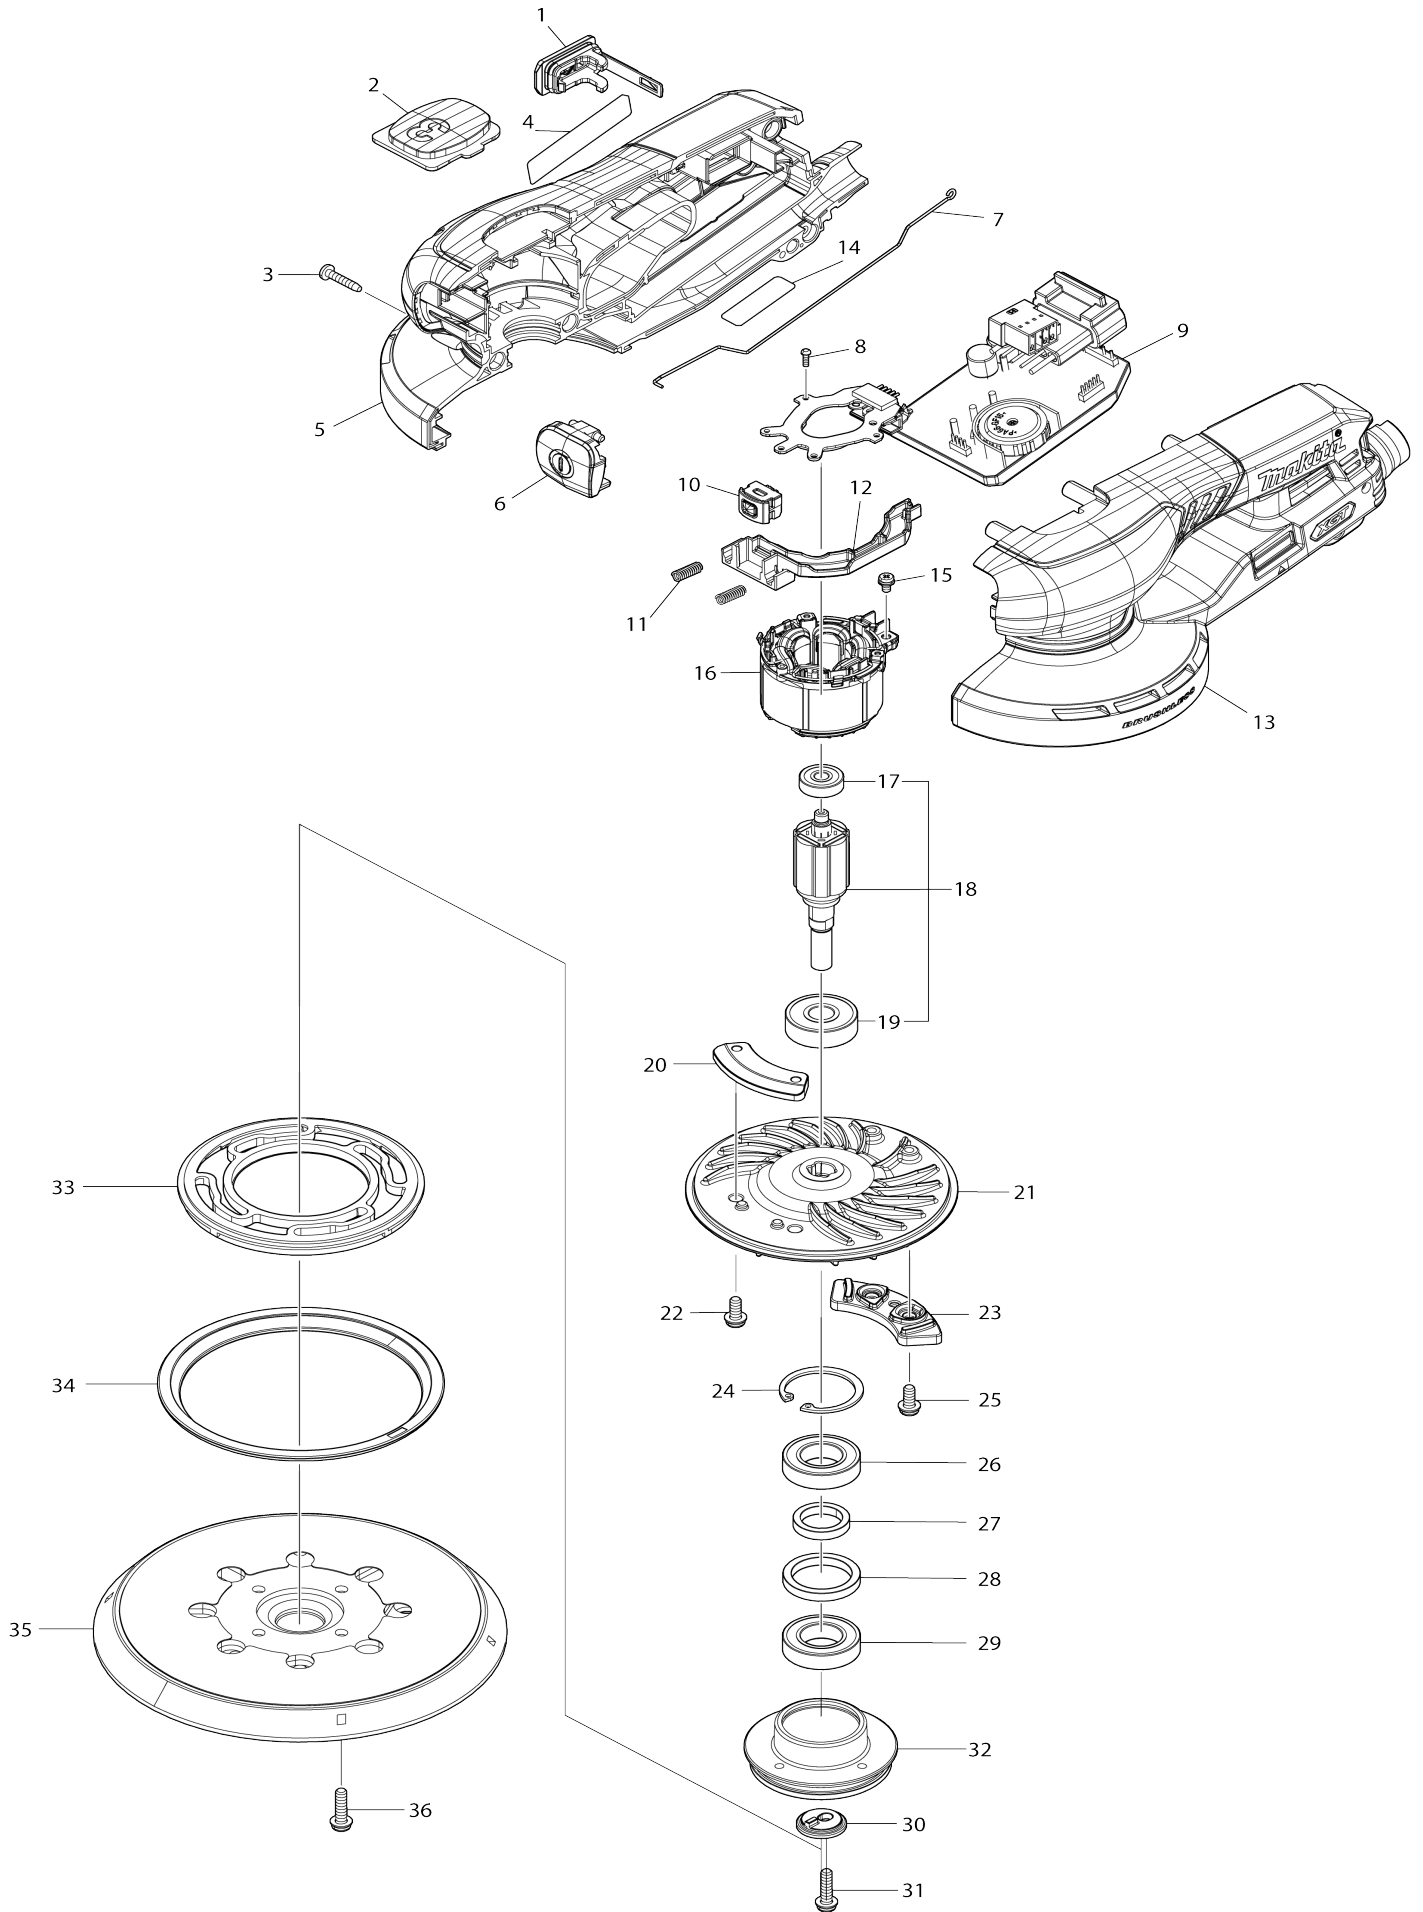

Model No. BO004CG BP RANDOM ORBIT SANDER

Model No.BO004CG BP RANDOM ORBIT SANDER

Item No.	Parts No.	Description	Interchangability	Q'ty	New/Old	Note1	Note2
001	140F99-0	CAP COMPLETE		1			
C10	213A05-9	O-RING16		1			
002	413Y38-0	INDICATION PLATE		1			
003	266429-2	TAPPING SCREW 3X16		7			
004	8145V1-4	BO004CG NAME PLATE		1			
005	1830M5-7	HOUSING SET		1			
C10	252126-6	HEX. LOCK NUT M4-7		2			
005		INC. 13					
006	413Y40-3	SWITCH BUTTON		1			
007	327D45-0	EARTH WIRE		1			
008	266490-9	TAPPING SCREW PT 2X6		3			
009	620P00-6	CONTROLLER		1			
C10	638A87-4	CONNECTOR UNIT		1			
010	632L84-8	SWITCH UNIT		1			
011	233436-0	COMPRESSION SPRING 3		2			
012	413Y39-8	SWITCH HOLDER		1			
013	1830M5-7	HOUSING SET		1			
C10	252126-6	HEX. LOCK NUT M4-7		2			
013		INC. 5					
014	8145V2-2	BO004CG SERIAL NO. LABEL		1			
015	652069-6	FLAT HEAD SCREW M3X6		3			
016	629C61-5	STATOR		1			
017	210035-5	BALL BEARING 625DDW		1			
018	519843-4	ROTOR ASS'Y		1			
018		"INC. 17,19					
019	211092-6	BALL BEARING 629DDW		1			
020	313519-3	UPPER BALANCE WEIGHT		1			
021	240249-2	FAN 98		1			
022	911111-5	PAN HEAD SCREW M4X10 WITH W		2			
023	313520-8	LOWER BALANCE WEIGHT		1			
024	962106-1	RETAINING RING R-28		1			
025	911111-5	PAN HEAD SCREW M4X10 WITH W		2			
026	211244-9	BALL BEARING 6902LLU		1			
027	257868-7	RING 15		1			
028	257A34-2	RING 22		1			
029	211244-9	BALL BEARING 6902LLU		1			
030	313518-5	RETAINER		1			
031	911128-8	P.H.SCREW M4X16 WITH WR		1			
032	312F10-4	BEARING BOX		1			
033	424131-5	BRAKE RING		1			
034	422B47-0	RUBBER GUARD		1			
035	1914J3-0	PAD150 SET		1			
036	911128-8	P.H.SCREW M4X16 WITH WR		4			
A01	122G32-0	DUST BAG ASSY		1			
A02	154553-2	ARM BAND COMPLETE		1	*		
A02-1	194679-8	ARM BAND COMPLETE SET	O	1			