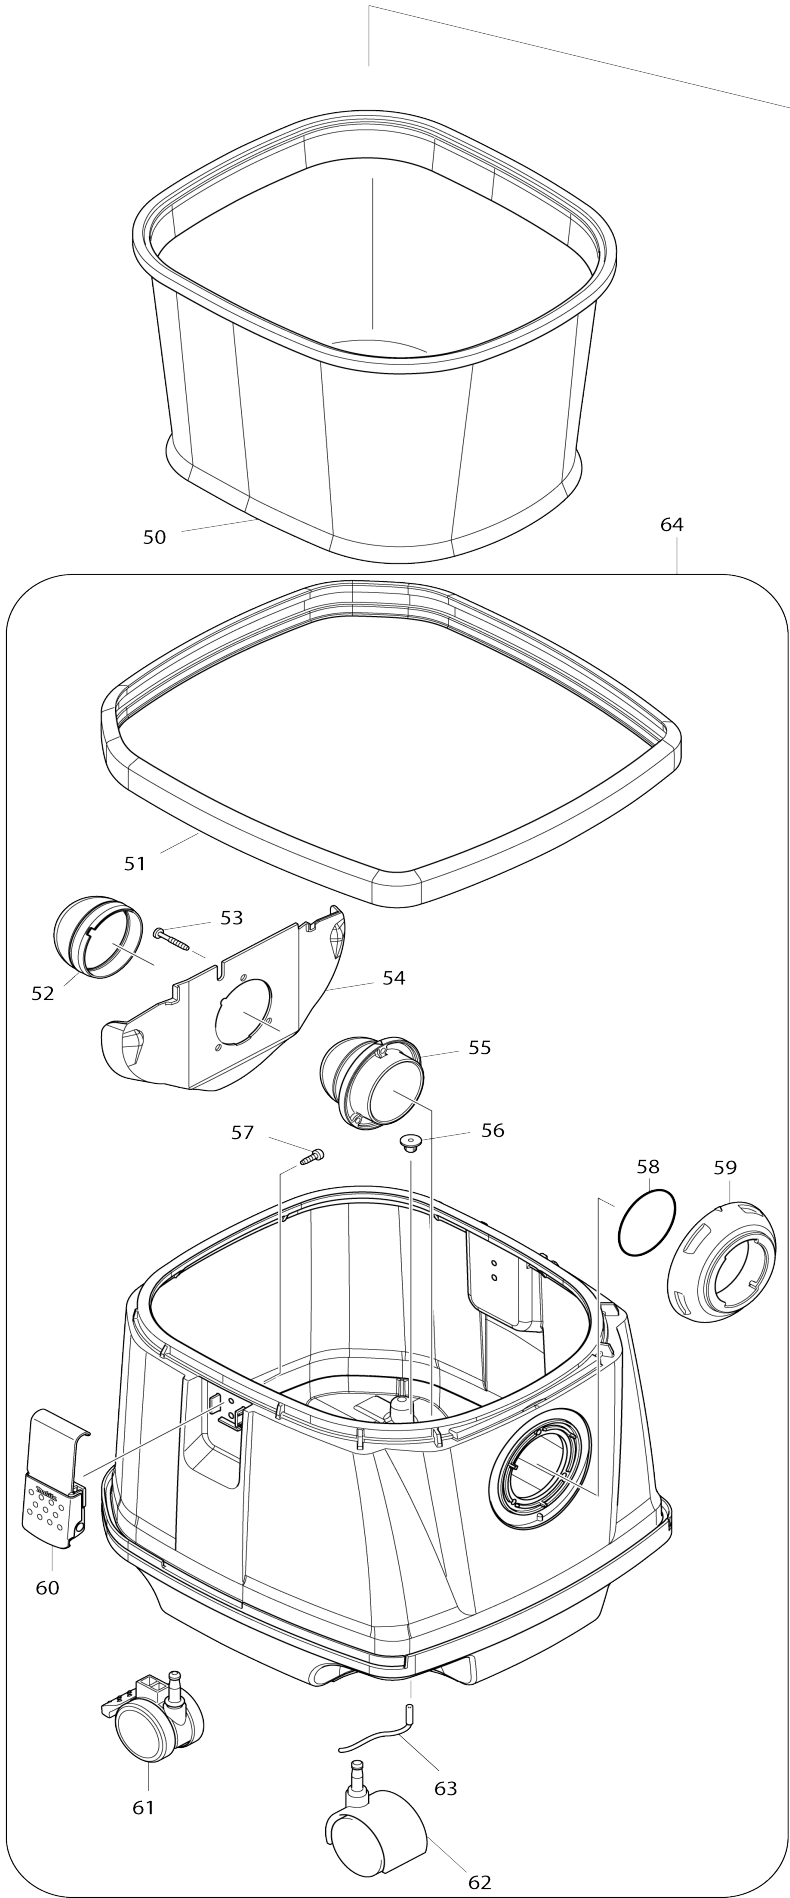

Model No.DVC154L CORDLESS VACUUM CLEANER

Model No. DVC154L CORDLESS VACUUM CLEANER

Model No.DVC154L CORDLESS VACUUM CLEANER

Item No.	Parts No.	Description	Interchangability	Q'ty	New/Old	Note1	Note2
001	144486-9	BATTERY COVER COMPLETE		1			
C10	891977-8	CAUTION LABEL		1			
002	855W78-4	DVC154L NAME PLATE		1			
003	455734-4	GRIP		1			
004	459262-1	SWITCH BUTTON		1			
005	234273-5	COMPRESSION SPRING 20		2			
006	266340-8	TAPPING SCREW 4X65		6			
007	144973-8	COWLING COMPLETE		1			
D10		INC. 8,9					
008	263005-3	RUBBER PIN 6		4			
009	424688-6	TOP DAMPER		1			
010	266326-2	TAPPING SCREW 4X18		2			
011	451343-7	SWITCH HOLDER		1			
012	686023-8	RECEPTACLE SLEEVE		8			
013	651098-6	SWITCH 1703.4801		1			
014	961062-2	STOP RING E-12		1			
015	620649-6	LED CIRCUIT		1			
016	631922-9	SUB CONTROLLER		1			
017	961013-5	STOP RING E-7		1			
018	140H44-7	SWITCH BASE COMPLETE		1			
C10	812D41-6	INDICATION LABEL		1			
C20	818H47-6	SWITCH LABEL		1			
019	213176-6	O RING 14		1			
020	455733-6	SWITCH LEVER		1			
021	213054-0	O RING 9		1			
022	451344-5	SWITCH DIAL		1			
023	455728-9	BATTERY COVER HOOK		1			
024	231240-1	COMPRESSION SPRING 7		1			
025	644808-8	TERMINAL		2			
026	455729-7	TERMINAL BASE		1			
027	620726-4	CONTROLLER		1			
028	457609-3	CONTROLLER HOLDER		1			
029	651910-0	SWITCH D2VW-01-3HS		1			
030	686039-3	RECEPTACLE SLEEVE		1			
031	424981-8	SPACER		1			
032	424980-0	CAP		1			
033	252268-6	HEX. NUT M6		1			
034	455726-3	SEPARATER		1			
035	253752-4	FLAT WASHER 8		1			
036	240178-9	FAN 104		1			
037	313062-2	FLANGE		1			
038	424685-2	RUBBER RING 60		1			
039	123974-9	MOTOR ASSEMBLY		1			
D10		INC. 66-76					
040	424686-0	RUBBER RING 120		1			
041	424687-8	SUPPORT RING		1			
042	424690-9	REAR BLOCK FILTER		2			