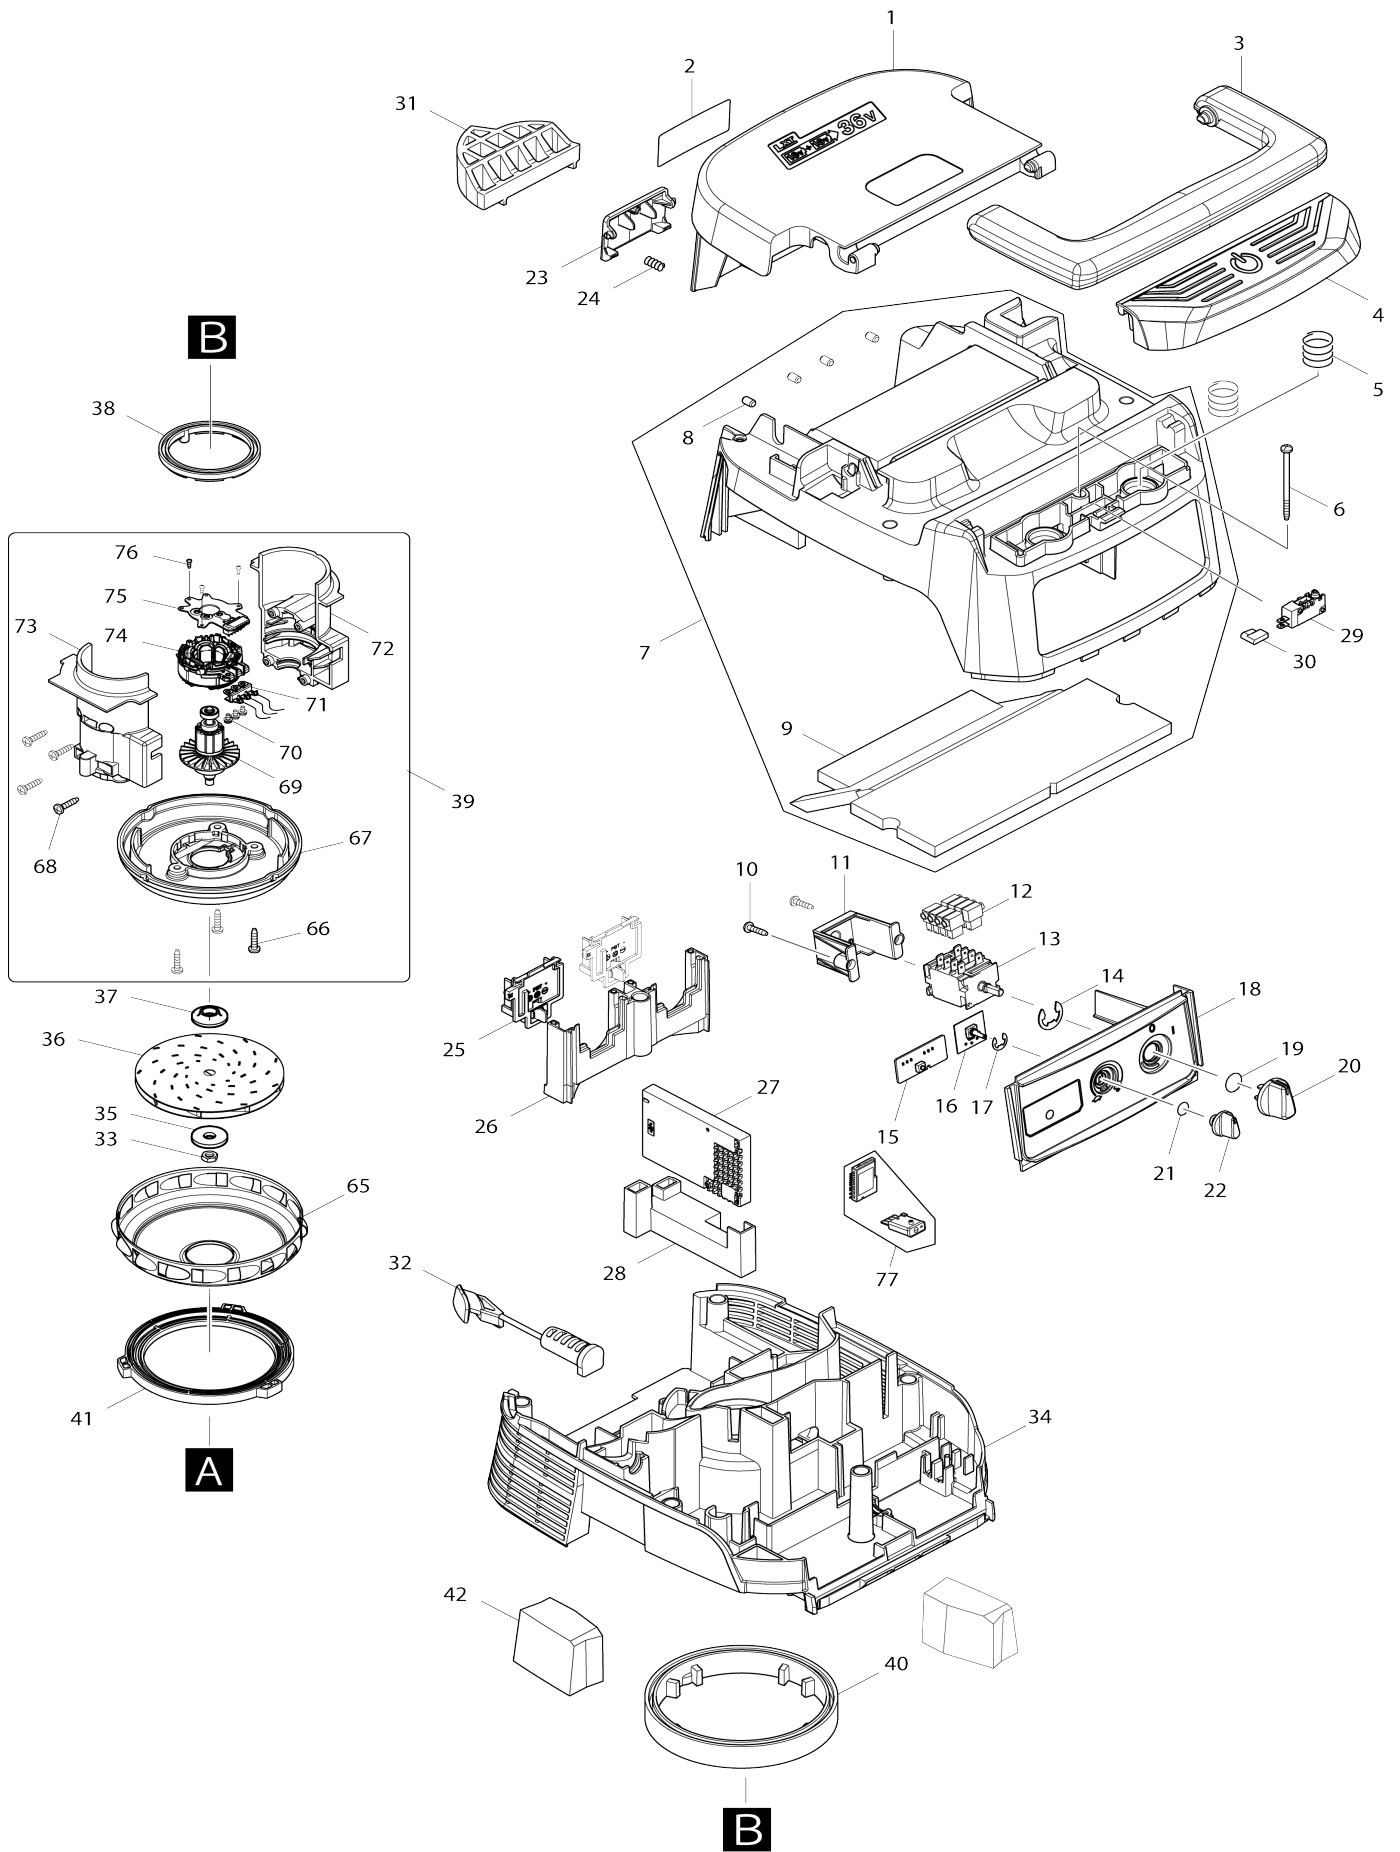

Model No.DVC154L CORDLESS VACUUM CLEANER

Model No. DVC154L CORDLESS VACUUM CLEANER

Model No.DVC154L CORDLESS VACUUM CLEANER

Item No.	Parts No.	Description	Interchangability	Q'ty	New/Old	Note1	Note2
001	144486-9	BATTERY COVER COMPLETE		1			
C10	891977-8	CAUTION LABEL		1			
002	855W78-4	DVC154L NAME PLATE		1			
003	455734-4	GRIP		1			
004	459262-1	SWITCH BUTTON		1			
005	234273-5	COMPRESSION SPRING 20		2			
006	266340-8	TAPPING SCREW 4X65		6			
007	144973-8	COWLING COMPLETE		1			
D10		INC. 8,9					
008	263005-3	RUBBER PIN 6		4			
009	424688-6	TOP DAMPER		1			
010	266326-2	TAPPING SCREW 4X18		2			
011	451343-7	SWITCH HOLDER		1			
012	686023-8	RECEPTACLE SLEEVE		8			
013	651098-6	SWITCH 1703.4801		1			
014	961062-2	STOP RING E-12		1			
015	620649-6	LED CIRCUIT		1			
016	631922-9	SUB CONTROLLER		1			
017	961013-5	STOP RING E-7		1			
018	140H44-7	SWITCH BASE COMPLETE		1			
C10	812D41-6	INDICATION LABEL		1			
C20	818H47-6	SWITCH LABEL		1			
019	213176-6	O RING 14		1			
020	455733-6	SWITCH LEVER		1			
021	213054-0	O RING 9		1			
022	451344-5	SWITCH DIAL		1			
023	455728-9	BATTERY COVER HOOK		1			
024	231240-1	COMPRESSION SPRING 7		1			
025	644808-8	TERMINAL		2			
026	455729-7	TERMINAL BASE		1			
027	620726-4	CONTROLLER		1			
028	457609-3	CONTROLLER HOLDER		1			
029	651910-0	SWITCH D2VW-01-3HS		1			
030	686039-3	RECEPTACLE SLEEVE		1			
031	424981-8	SPACER		1			
032	424980-0	CAP		1			
033	252268-6	HEX. NUT M6		1			
034	455726-3	SEPARATER		1			
035	253752-4	FLAT WASHER 8		1			
036	240178-9	FAN 104		1			
037	313062-2	FLANGE		1			
038	424685-2	RUBBER RING 60		1			
039	123974-9	MOTOR ASSEMBLY		1			
D10		INC. 66-76					
040	424686-0	RUBBER RING 120		1			
041	424687-8	SUPPORT RING		1			
042	424690-9	REAR BLOCK FILTER		2			