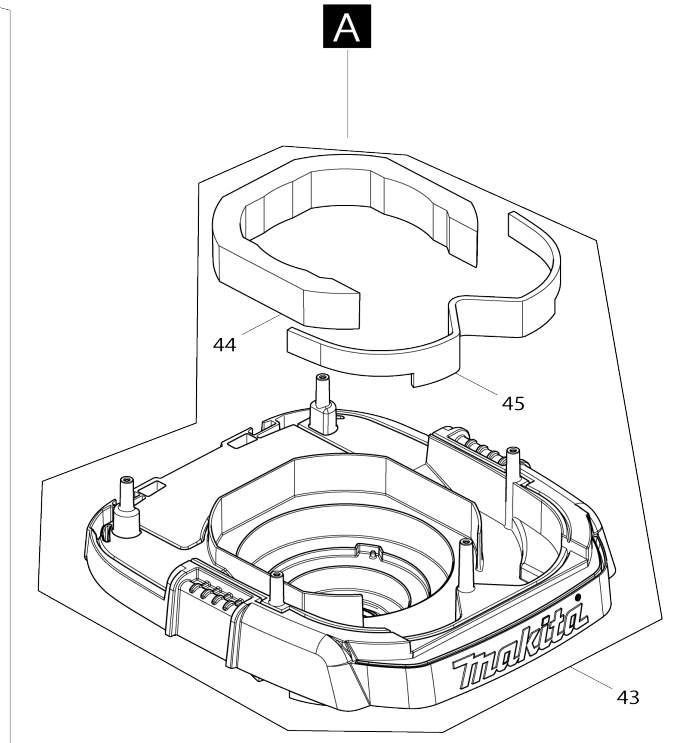

Model No.DVC154L CORDLESS VACUUM CLEANER

Model No. DVC154L CORDLESS VACUUM CLEANER

Model No.DVC154L CORDLESS VACUUM CLEANER

Item No.	Parts No.	Description	Interchangability	Q'ty	New/Old	Note1	Note2
001	144486-9	BATTERY COVER COMPLETE		1			
C10	891977-8	CAUTION LABEL		1			
002	855W78-4	DVC154L NAME PLATE		1			
003	455734-4	GRIP		1			
004	459262-1	SWITCH BUTTON		1			
005	234273-5	COMPRESSION SPRING 20		2			
006	266340-8	TAPPING SCREW 4X65		6			
007	144973-8	COWLING COMPLETE		1			
D10		INC. 8,9					
008	263005-3	RUBBER PIN 6		4			
009	424688-6	TOP DAMPER		1			
010	266326-2	TAPPING SCREW 4X18		2			
011	451343-7	SWITCH HOLDER		1			
012	686023-8	RECEPTACLE SLEEVE		8			
013	651098-6	SWITCH 1703.4801		1			
014	961062-2	STOP RING E-12		1			
015	620649-6	LED CIRCUIT		1			
016	631922-9	SUB CONTROLLER		1			
017	961013-5	STOP RING E-7		1			
018	140H44-7	SWITCH BASE COMPLETE		1			
C10	812D41-6	INDICATION LABEL		1			
C20	818H47-6	SWITCH LABEL		1			
019	213176-6	O RING 14		1			
020	455733-6	SWITCH LEVER		1			
021	213054-0	O RING 9		1			
022	451344-5	SWITCH DIAL		1			
023	455728-9	BATTERY COVER HOOK		1			
024	231240-1	COMPRESSION SPRING 7		1			
025	644808-8	TERMINAL		2			
026	455729-7	TERMINAL BASE		1			
027	620726-4	CONTROLLER		1			
028	457609-3	CONTROLLER HOLDER		1			
029	651910-0	SWITCH D2VW-01-3HS		1			
030	686039-3	RECEPTACLE SLEEVE		1			
031	424981-8	SPACER		1			
032	424980-0	CAP		1			
033	252268-6	HEX. NUT M6		1			
034	455726-3	SEPARATER		1			
035	253752-4	FLAT WASHER 8		1			
036	240178-9	FAN 104		1			
037	313062-2	FLANGE		1			
038	424685-2	RUBBER RING 60		1			
039	123974-9	MOTOR ASSEMBLY		1			
D10		INC. 66-76					
040	424686-0	RUBBER RING 120		1			
041	424687-8	SUPPORT RING		1			
042	424690-9	REAR BLOCK FILTER		2			