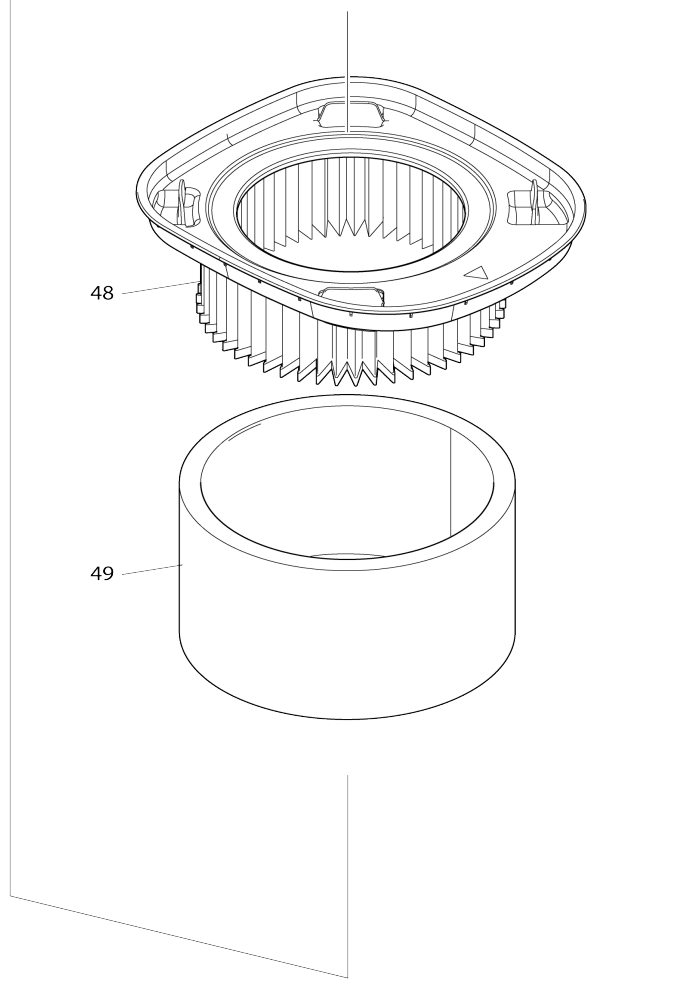

Model No.DVC154L CORDLESS VACUUM CLEANER

Model No. DVC154L CORDLESS VACUUM CLEANER

Model No.DVC154L CORDLESS VACUUM CLEANER

Item No.	Parts No.	Description	Interchangability	Q'ty	New/Old	Note1	Note2
001	144486-9	BATTERY COVER COMPLETE		1			
C10	891977-8	CAUTION LABEL		1			
002	855W78-4	DVC154L NAME PLATE		1			
003	455734-4	GRIP		1			
004	459262-1	SWITCH BUTTON		1			
005	234273-5	COMPRESSION SPRING 20		2			
006	266340-8	TAPPING SCREW 4X65		6			
007	144973-8	COWLING COMPLETE		1			
D10		INC. 8,9					
008	263005-3	RUBBER PIN 6		4			
009	424688-6	TOP DAMPER		1			
010	266326-2	TAPPING SCREW 4X18		2			
011	451343-7	SWITCH HOLDER		1			
012	686023-8	RECEPTACLE SLEEVE		8			
013	651098-6	SWITCH 1703.4801		1			
014	961062-2	STOP RING E-12		1			
015	620649-6	LED CIRCUIT		1			
016	631922-9	SUB CONTROLLER		1			
017	961013-5	STOP RING E-7		1			
018	140H44-7	SWITCH BASE COMPLETE		1			
C10	812D41-6	INDICATION LABEL		1			
C20	818H47-6	SWITCH LABEL		1			
019	213176-6	O RING 14		1			
020	455733-6	SWITCH LEVER		1			
021	213054-0	O RING 9		1			
022	451344-5	SWITCH DIAL		1			
023	455728-9	BATTERY COVER HOOK		1			
024	231240-1	COMPRESSION SPRING 7		1			
025	644808-8	TERMINAL		2			
026	455729-7	TERMINAL BASE		1			
027	620726-4	CONTROLLER		1			
028	457609-3	CONTROLLER HOLDER		1			
029	651910-0	SWITCH D2VW-01-3HS		1			
030	686039-3	RECEPTACLE SLEEVE		1			
031	424981-8	SPACER		1			
032	424980-0	CAP		1			
033	252268-6	HEX. NUT M6		1			
034	455726-3	SEPARATER		1			
035	253752-4	FLAT WASHER 8		1			
036	240178-9	FAN 104		1			
037	313062-2	FLANGE		1			
038	424685-2	RUBBER RING 60		1			
039	123974-9	MOTOR ASSEMBLY		1			
D10		INC. 66-76					
040	424686-0	RUBBER RING 120		1			
041	424687-8	SUPPORT RING		1			
042	424690-9	REAR BLOCK FILTER		2			