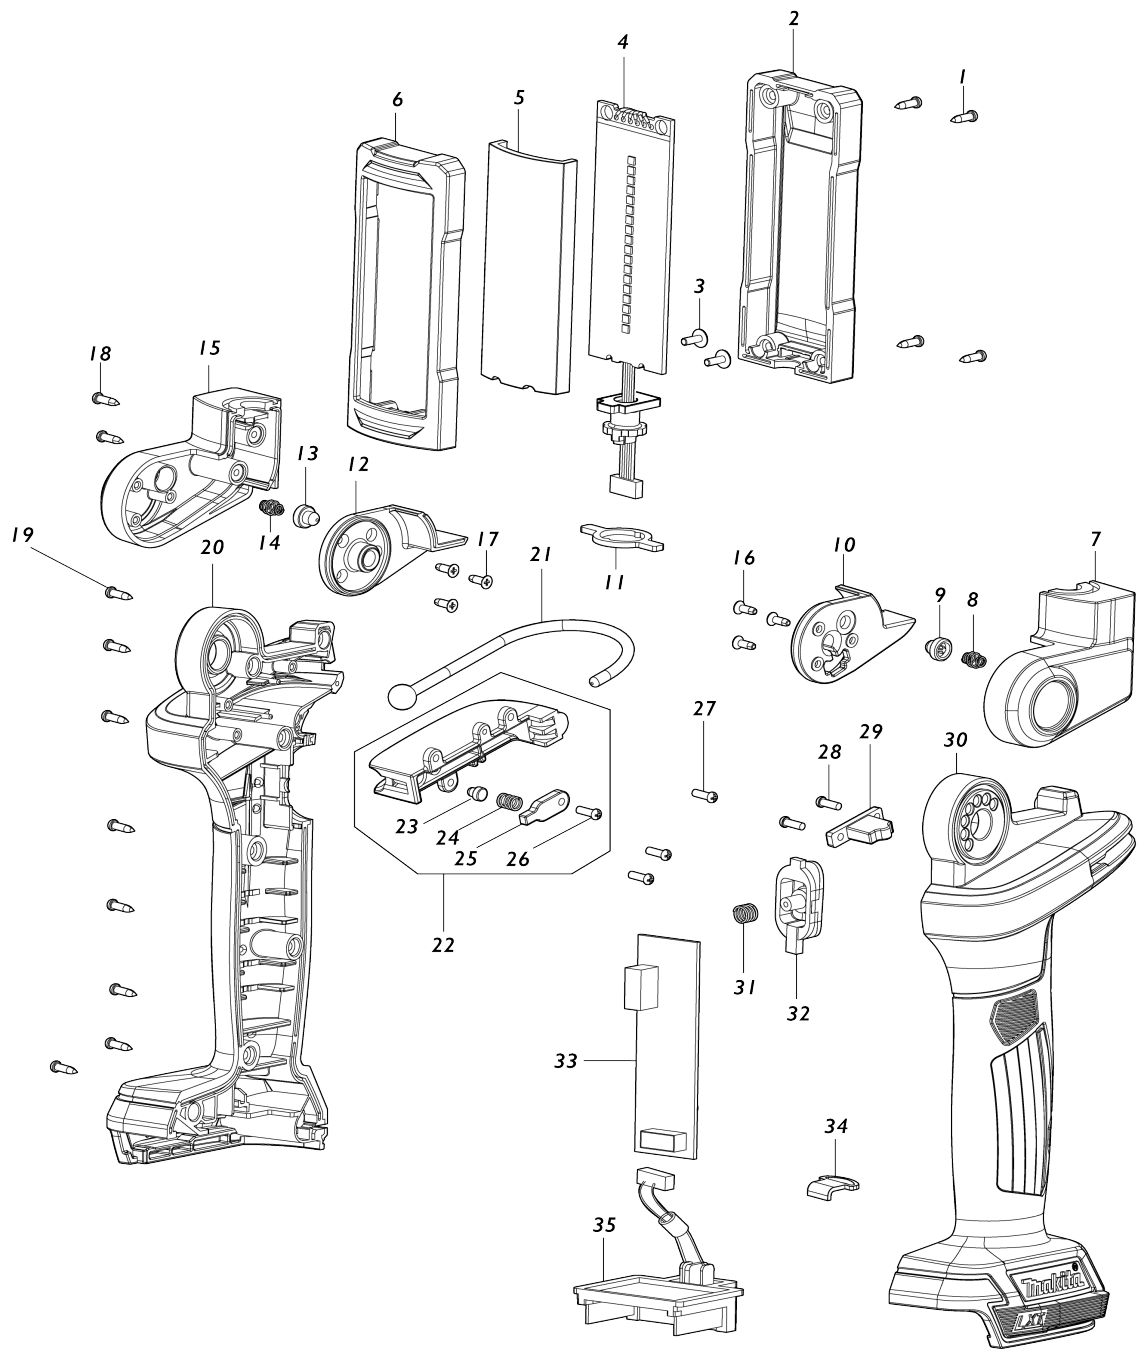

Model No.DML816 CORDLESS FLASHLIGHT

Model No.DML816 CORDLESS FLASHLIGHT

Item No.	Parts No.	Description	Interchangability	Q'ty	New/Old	Note1	Note2
001	GM00001269	SCREW 3X12PB(B0130120202)		4			
002	GM00002324	REAR CASE		1			
003	GM00001267	SCREW 2.6X8PWB(B0126080006)		2			
004	GM00002349	LED ASSY		1			
005	GM00002322	LENS		1			
006	GM00002321	FRONT CASE		1			
007	GM00002325	LEFT ROTATOR		1			
008	GM00001270	SPRING (B1214801020)		1			
009	GM00001279	SPRING LID (C1020801001)		1			
010	GM00002326	LEFT ROTATOR BRACKET		1			
011	GM00001282	FIX PLATE (C3020801001)		1			
012	GM00002327	RIGHT ROTATOR BRACKET		1			
013	GM00001279	SPRING LID (C1020801001)		1			
014	GM00001270	SPRING (B1214801020)		1			
015	GM00002328	RIGHT ROTATOR		1			
016	GM00001268	SCREW 2.6X10KA(B0126100121)		3			
017	GM00001268	SCREW 2.6X10KA(B0126100121)		3			
018	GM00001269	SCREW 3X12PB(B0130120202)		2			
019	GM00001269	SCREW 3X12PB(B0130120202)		8			
020	GM00002336	HOUSING ASSY		1			
D10		INC. 30					
021	GM00002331	HANGING HOOK ASSY		1			
022	GM00002330	HOOK COVER ASSY		1			
D10		INC. 23-26					
023	GM00002339	LOCKING SHAFT		1			
024	GM00002340	SPRING		1			
025	GM00002341	COVER		1			
026	GM00001322	SCREW 2.6X8 PB		1			
027	GM00001322	SCREW 2.6X8 PB		3			
028	GM00001322	SCREW 2.6X8 PB		2			
029	GM00002332	HOOK SUPPORT		1			
030	GM00002336	HOUSING ASSY		1			
D10		INC. 20					
031	GM00002249	SWITCH SPRING		1			
032	GM00002333	SWITCH ASSY		1			
033	GM00002337	MAIN PCBA ASSY		1			
034	GM00002231	STRAP HOOK		1			
035	GM00002338	TERMINAL ASSY		1			
A01	GM00001288	SHOULDER HOOK SET G0180100100		1			
A02	GM00001326	LAMP SHADE		1			

Please state Parts No. when your order.

Print Date 15.11.2023